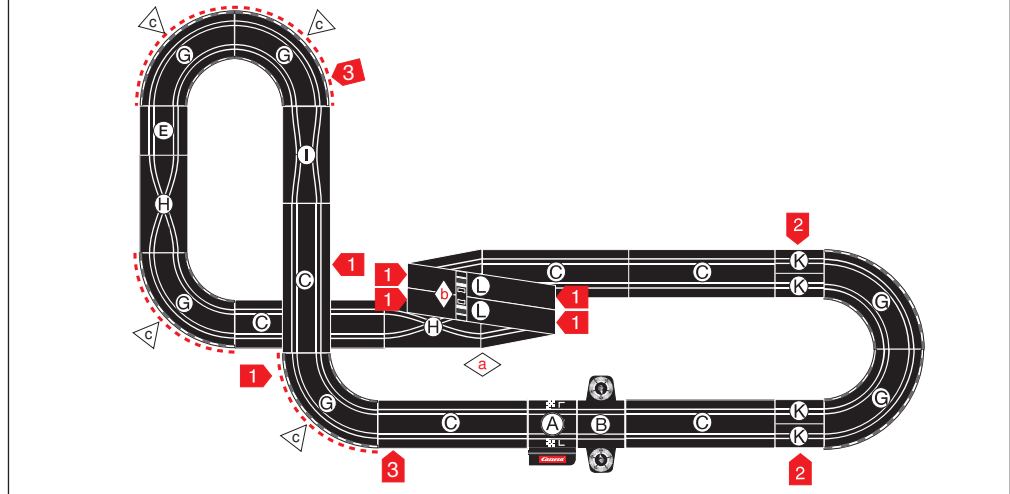

Carrera® GO!!! RACE THE TRACK

- NL** Montage- en gebruiksaanwijzing
- S** Monterings- och bruksanvisning
- FIN** Asennus- ja käyttöohjeet
- H** Összeszerelési és használati útmutató
- GR** Οδηγίες συναρμολόγησης και λειτουργίας
- Arabic** إرشادات التركيب و الاستخدام

Stadlbauer Marketing + Vertrieb GmbH · Rennbahn Allee 1 · 5412 Puch / Salzburg · Austria · carrera-toys.com

20062526

200 x 88 cm
6.56 x 2.89 feet

6,2 m
20.34 feet

7.60.12.442.00

WARNING:
CHOKING HAZARD - SMALL PARTS
NOT FOR CHILDREN UNDER 3 YEARS.