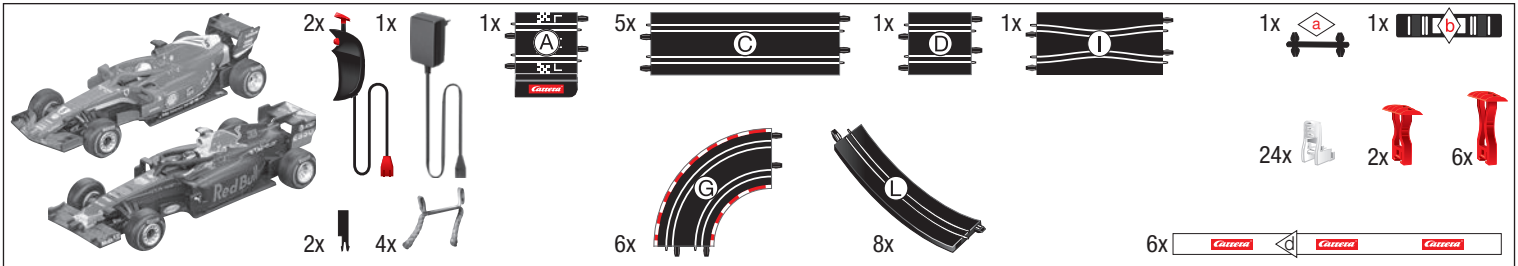

Stadlbauer Marketing + Vertrieb GmbH · Rennbahn Allee 1 · 5412 Puch / Salzburg · Austria · carrera-toys.com

20062517

7.60.12.433.00

WARNING:
CHOKING HAZARD - SMALL PARTS
NOT FOR CHILDREN UNDER 3 YEARS.

ATTENTION:
DANGER D'ÉTOUFFEMENT - PRÉSENCE DE PETITES PIÈCES
NE CONVIENT PAS AUX ENFANTS DE MOINS DE 3 ANS.