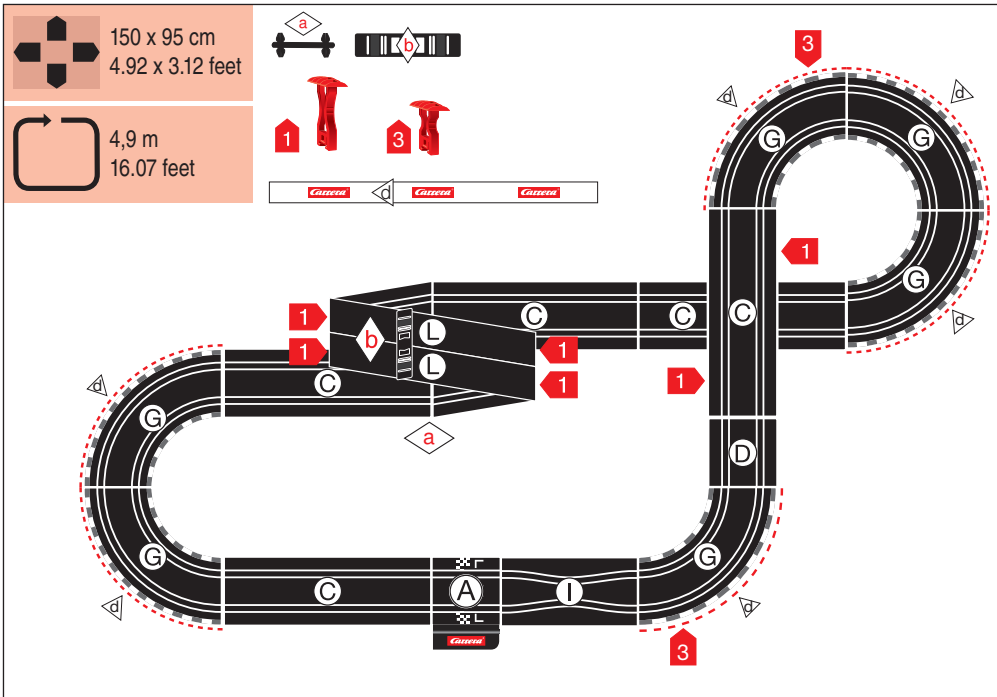

Stadlbauer Marketing + Vertrieb GmbH · Rennbahn Allee 1 · 5412 Puch / Salzburg · Austria · carrera-toys.com

20062517

7.60.12.433.00

WARNING:
CHOKING HAZARD - SMALL PARTS
NOT FOR CHILDREN UNDER 3 YEARS.

ATTENTION:
DANGER D'ÉTOUFFEMENT - PRÉSENCE DE PETITES PIÈCES
NE CONVIENT PAS AUX ENFANTS DE MOINS DE 3 ANS.