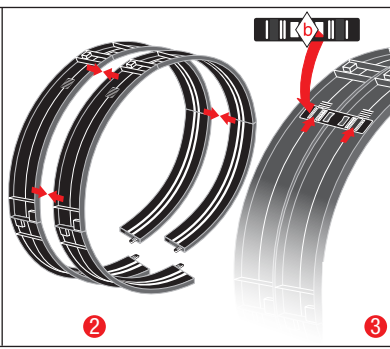

- **NL** Montage- en gebruiksaanwijzing
- **S** Monterings- och bruksanvisning
- **FIN** Asennus- ja käyttöohjeet
- **H** Összeszerelési és használati útmutató
- **GR** Οδηγίες συναρμολόγησης και λειτουργίας
- **Arabic** إرشادات التركيب و الاستخدام

Stadlbauer Marketing + Vertrieb GmbH · Rennbahn Allee 1 · 5412 Puch / Salzburg · Austria · carrera-toys.com

20062517