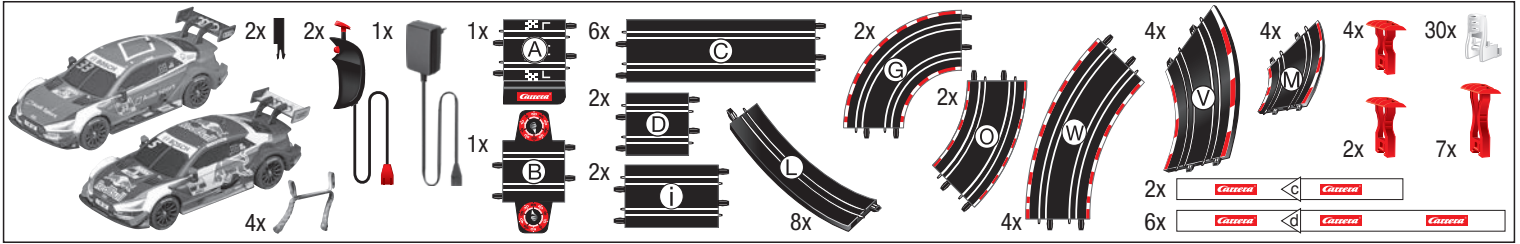

Carrera®

GO!!!

RACING AUSTRIA

- NL** Montage- en gebruiksaanwijzing
- S** Monterings- och bruksanvisning
- FIN** Asennus- ja käyttöohjeet
- H** Összeszerelési és használati útmutató
- GR** Οδηγίες συναρμολόγησης και λειτουργίας
- Arabic** إرشادات التركيب و الاستخدام

Stadlbauer Marketing + Vertrieb GmbH · Rennbahn Allee 1 · 5412 Puch / Salzburg · Austria · carrera-toys.com

20062515

200 x 110 cm
6.56 x 3.61 feet

7,6 m
24.93 feet

7.60.12.431.00

WARNING:
CHOKING HAZARD - SMALL PARTS
NOT FOR CHILDREN UNDER 3 YEARS.