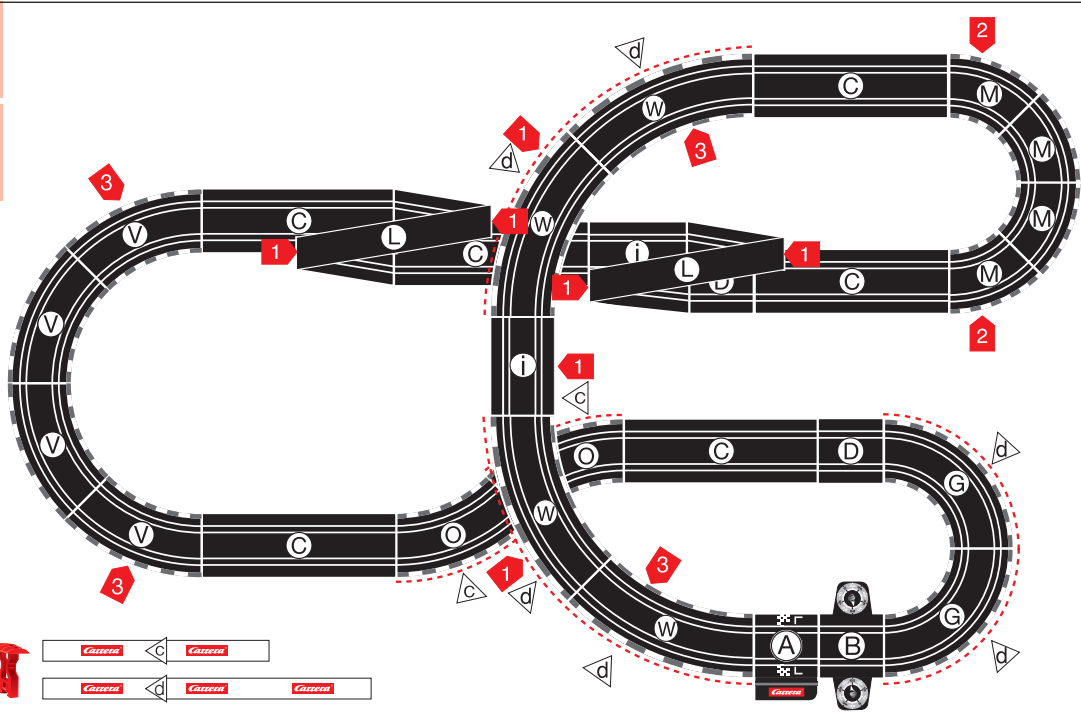

Carrera®

GO!!!

RACING AUSTRIA

- NL** Montage- en gebruiksaanwijzing
- S** Monterings- och bruksanvisning
- FIN** Asennus- ja käyttöohjeet
- H** Összeszerelési és használati útmutató
- GR** Οδηγίες συναρμολόγησης και λειτουργίας
- Arabic** إرشادات التركيب و الاستخدام

Stadlbauer Marketing + Vertrieb GmbH · Rennbahn Allee 1 · 5412 Puch / Salzburg · Austria · carrera-toys.com

20062515

200 x 110 cm
6.56 x 3.61 feet

7,6 m
24.93 feet

7.60.12.431.00

WARNING:
CHOKING HAZARD - SMALL PARTS
NOT FOR CHILDREN UNDER 3 YEARS.