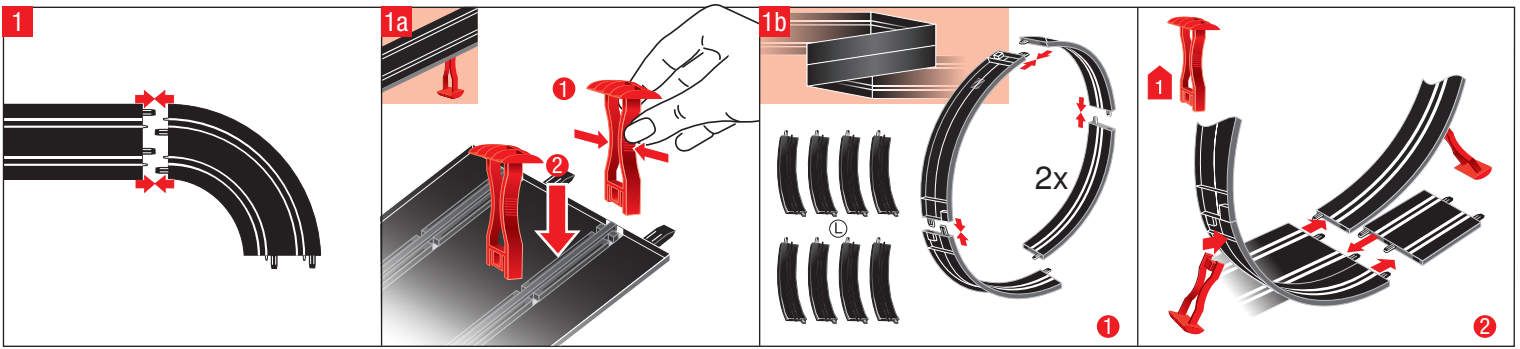

Stadlbauer Marketing + Vertrieb GmbH · Rennbahn Allee 1 · 5412 Puch / Salzburg · Austria · carrera-toys.com

20062515

200 x 110 cm
6.56 x 3.61 feet

7,6 m
24.93 feet

7.60.12.431.00

WARNING:
CHOKING HAZARD - SMALL PARTS
NOT FOR CHILDREN UNDER 3 YEARS.