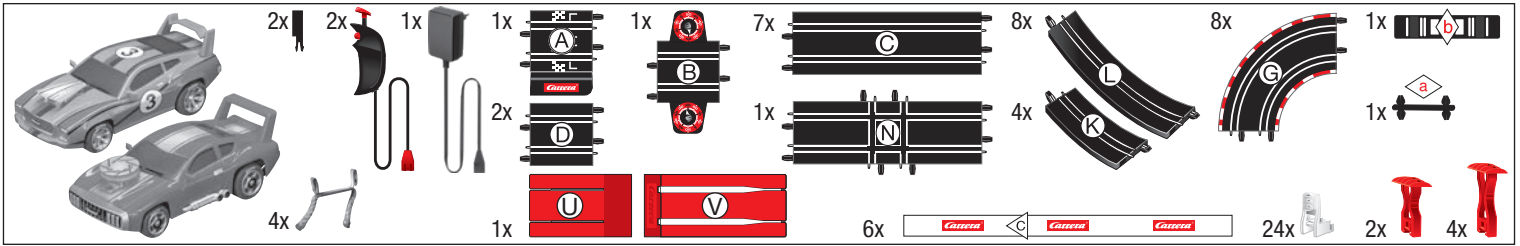

Carrera®

GO!!!

HOT ROAD

- NL** Montage- en gebruiksaanwijzing
- S** Monterings- och bruksanvisning
- FIN** Asennus- ja käyttöohjeet
- H** Összeszerelési és használati útmutató
- GR** Οδηγίες συναρμολόγησης και λειτουργίας
- Arabic** إرشادات التركيب و الاستخدام

Stadlbauer Marketing + Vertrieb GmbH · Rennbahn Allee 1 · 5412 Puch / Salzburg · Austria · carrera-toys.com

20062514

209 x 122 cm
6.86 x 4.00 feet

7,0 m
22.96 feet

7.60.12.430.00

WARNING:
CHOKING HAZARD - SMALL PARTS
NOT FOR CHILDREN UNDER 3 YEARS.