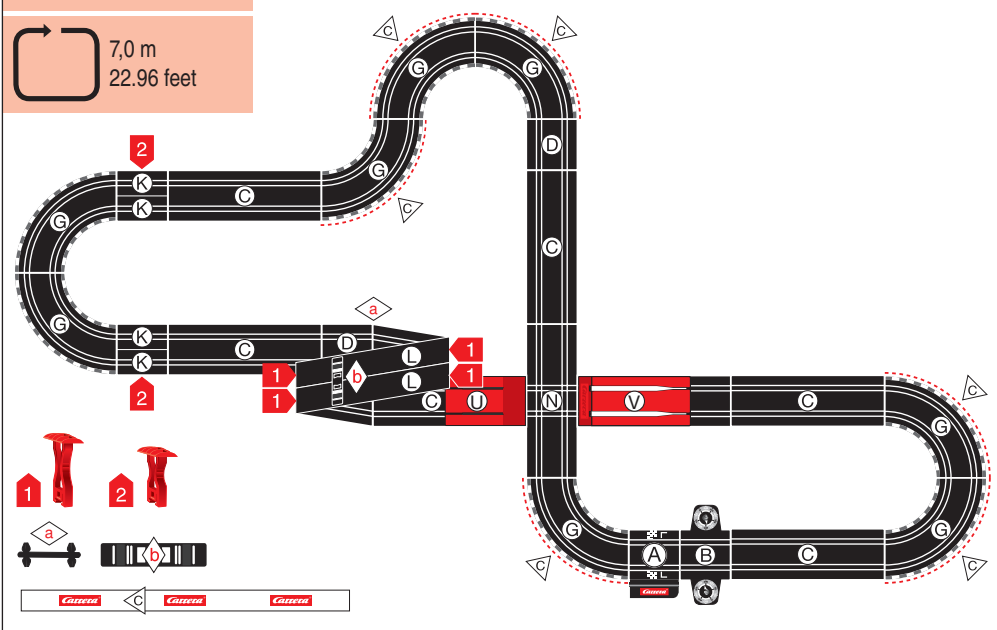

Carrera®

GO!!!

HOT ROAD

- NL** Montage- en gebruiksaanwijzing
- S** Monterings- och bruksanvisning
- FIN** Asennus- ja käyttöohjeet
- H** Összeszerelési és használati útmutató
- GR** Οδηγίες συναρμολόγησης και λειτουργίας
- Arabic** إرشادات التركيب و الاستخدام

Stadlbauer Marketing + Vertrieb GmbH · Rennbahn Allee 1 · 5412 Puch / Salzburg · Austria · carrera-toys.com

20062514

209 x 122 cm
6.86 x 4.00 feet

7,0 m
22.96 feet

7.60.12.430.00

WARNING:
CHOKING HAZARD - SMALL PARTS
NOT FOR CHILDREN UNDER 3 YEARS.