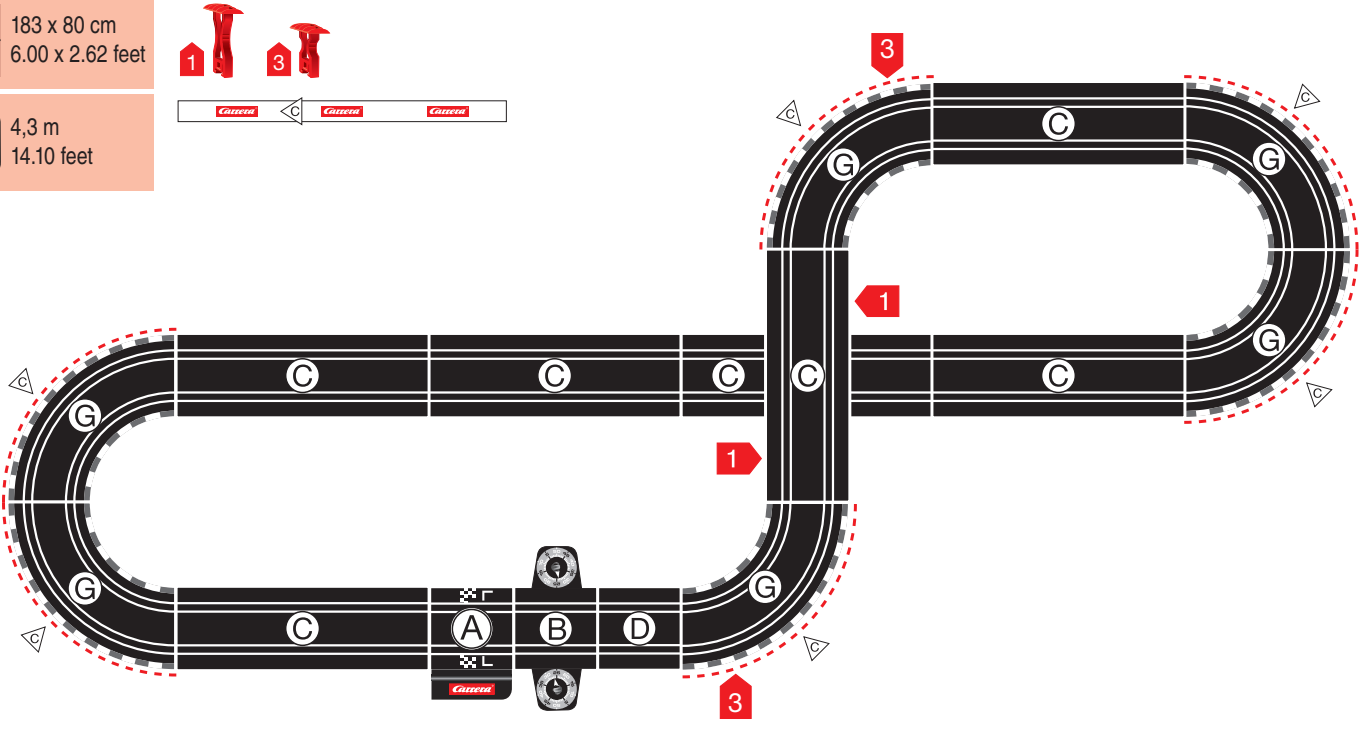

Stadlbauer Marketing + Vertrieb GmbH · Rennbahn Allee 1 · 5412 Puch / Salzburg · Austria · carrera-toys.com

20062513

183 x 80 cm
6.00 x 2.62 feet

4,3 m
14.10 feet

7.60.12.429.00

WARNING:
CHOKING HAZARD - SMALL PARTS
NOT FOR CHILDREN UNDER 3 YEARS.