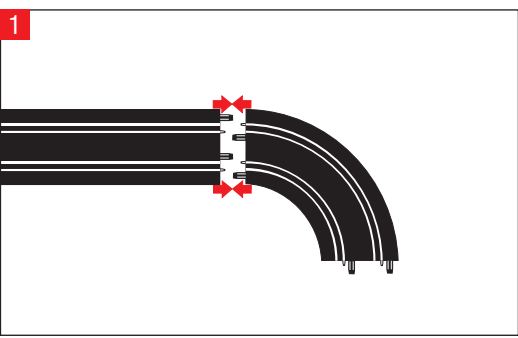

Stadlbauer Marketing + Vertrieb GmbH · Rennbahn Allee 1 · 5412 Puch / Salzburg · Austria · carrera-toys.com

20062513

183 x 80 cm
6.00 x 2.62 feet

4,3 m
14.10 feet

7.60.12.429.00

WARNING:
CHOKING HAZARD - SMALL PARTS
NOT FOR CHILDREN UNDER 3 YEARS.