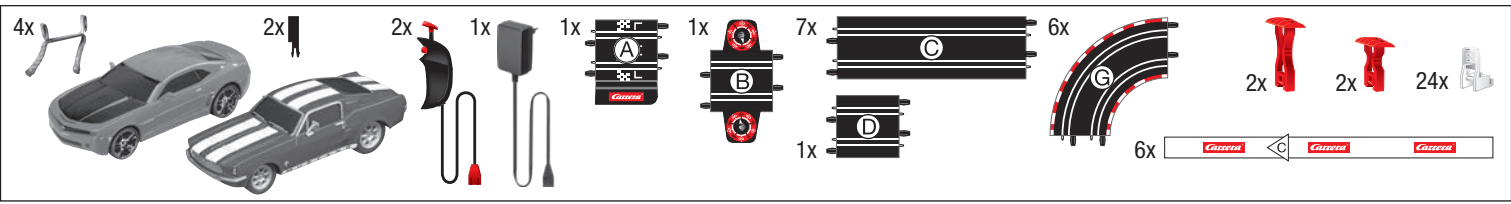

Stadlbauer Marketing + Vertrieb GmbH · Rennbahn Allee 1 · 5412 Puch / Salzburg · Austria · carrera-toys.com

20062513

183 x 80 cm
6.00 x 2.62 feet

4,3 m
14.10 feet

7.60.12.429.00

WARNING:
CHOKING HAZARD - SMALL PARTS
NOT FOR CHILDREN UNDER 3 YEARS.