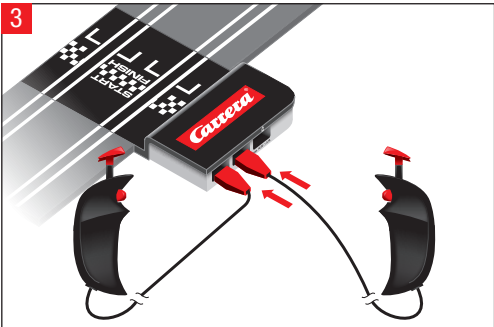

7.60.12.429.00

WARNING:
CHOKING HAZARD - SMALL PARTS
NOT FOR CHILDREN UNDER 3 YEARS.

ATTENTION:
DANGER D'ÉTOUFFEMENT - PRÉSENCE DE PETITES PIÈCES
NE CONVIENT PAS AUX ENFANTS DE MOINS DE 3 ANS.

D Technische und designbedingte Änderungen vorbehalten.
GB USA Subject to technical and design-related changes.
F Sous réserve de modifications techniques ou de design.

E Se reserva el derecho de efectuar modificaciones técnicas y relacionadas con el diseño.
P Reservados os direitos de alterações técnicas e no design.
I Con riserva di modifiche tecniche e di design.

PL Zastrzegamy sobie możliwość zmian.
NL Technische en designgeboden afwijkingen voorbehouden.
S Med reservation för tekniska och designrelaterade ändringar.
FIN Oikeus tekniikan ja muotoilun aiheuttamiin muutoksiin pidätetään.

H Műszaki és konstrukciós változások előfordulhatnak.
GR Εσπιφύλαξη τεχνικών - σχεδιαστικών τροποποιήσεων.
Arabic يحق التغييرات التقنية والتصميمية محفوظا

V01/02 · 2019