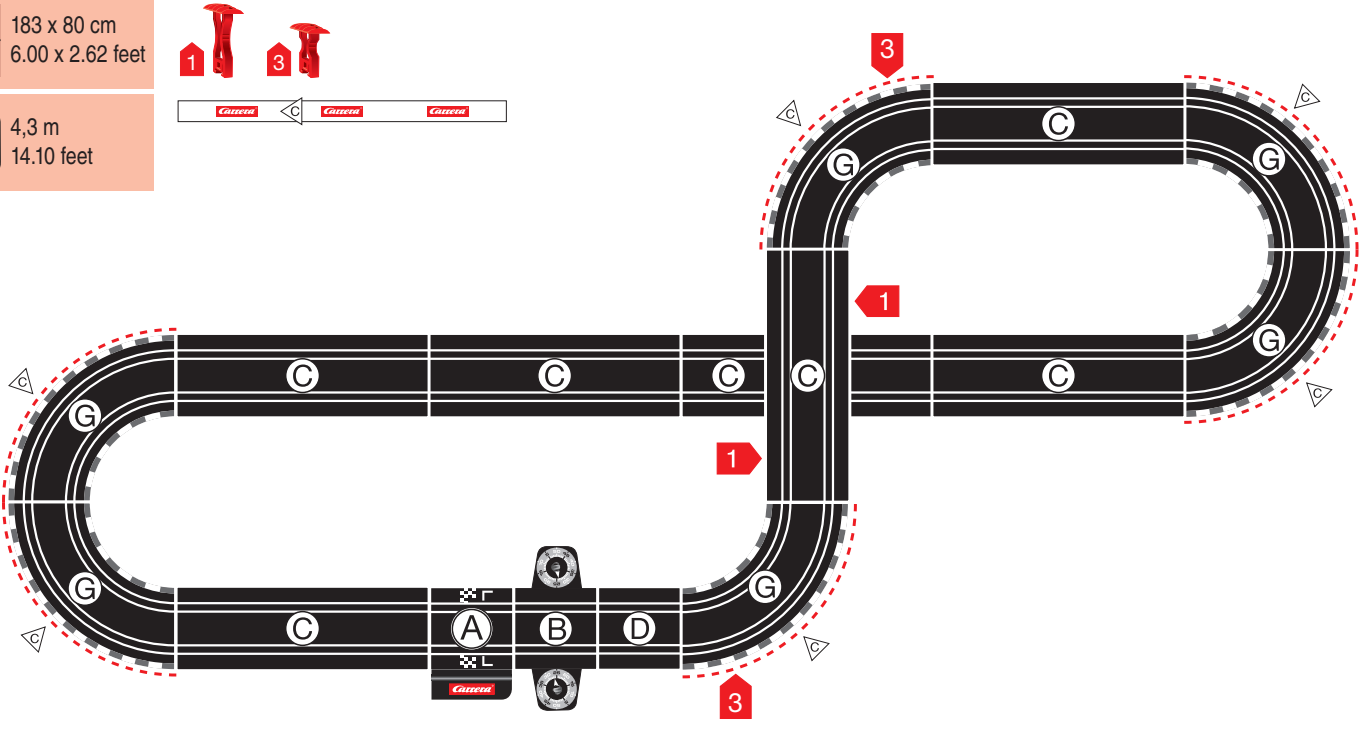

Stadlbauer Marketing + Vertrieb GmbH · Rennbahn Allee 1 · 5412 Puch / Salzburg · Austria · carrera-toys.com

**20062510**

**183 x 80 cm**  
**6.00 x 2.62 feet**

**4,3 m**  
**14.10 feet**

7.60.12.426.00

**WARNING:**  
**CHOKING HAZARD - SMALL PARTS**  
**NOT FOR CHILDREN UNDER 3 YEARS.**