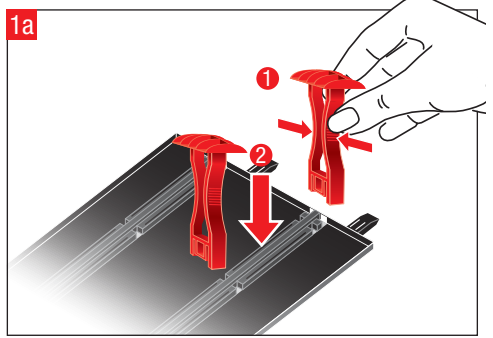

Stadlbauer Marketing + Vertrieb GmbH · Rennbahn Allee 1 · 5412 Puch / Salzburg · Austria · carrera-toys.com

**20062510**

**183 x 80 cm**  
**6.00 x 2.62 feet**

**4,3 m**  
**14.10 feet**

7.60.12.426.00

**WARNING:**  
**CHOKING HAZARD - SMALL PARTS**  
**NOT FOR CHILDREN UNDER 3 YEARS.**