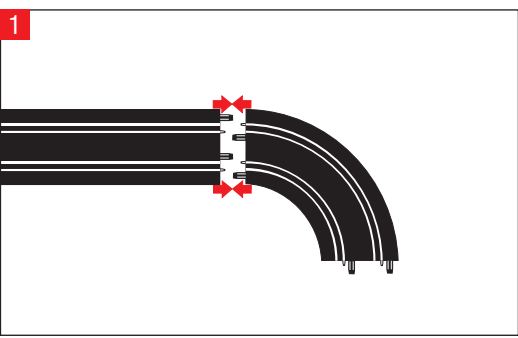

Stadlbauer Marketing + Vertrieb GmbH · Rennbahn Allee 1 · 5412 Puch / Salzburg · Austria · carrera-toys.com

**20062510**

**183 x 80 cm**  
**6.00 x 2.62 feet**

**4,3 m**  
**14.10 feet**

7.60.12.426.00

**WARNING:**  
**CHOKING HAZARD - SMALL PARTS**  
**NOT FOR CHILDREN UNDER 3 YEARS.**