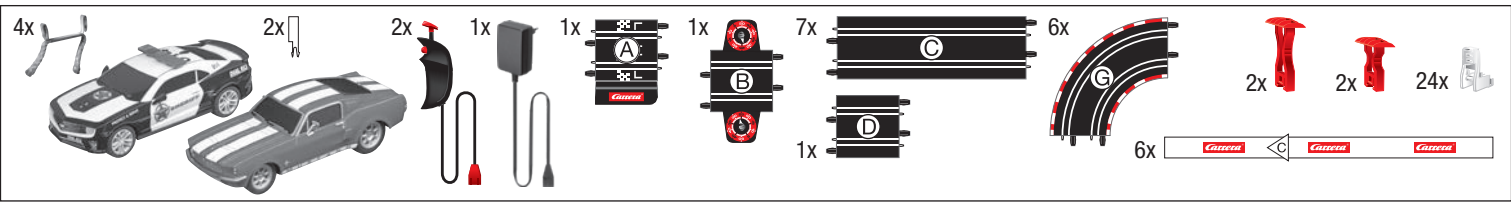

Stadlbauer Marketing + Vertrieb GmbH · Rennbahn Allee 1 · 5412 Puch / Salzburg · Austria · carrera-toys.com

**20062510**

**183 x 80 cm**  
**6.00 x 2.62 feet**

**4,3 m**  
**14.10 feet**

7.60.12.426.00

**WARNING:**  
**CHOKING HAZARD - SMALL PARTS**  
**NOT FOR CHILDREN UNDER 3 YEARS.**