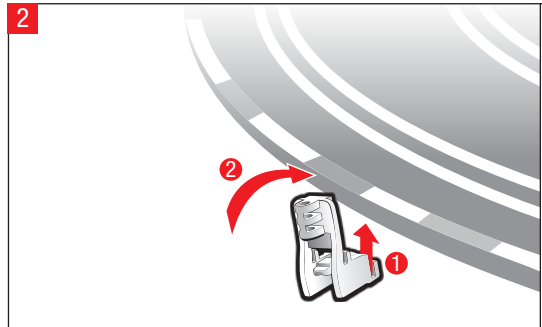

Stadlbauer Marketing + Vertrieb GmbH · Rennbahn Allee 1 · 5412 Puch / Salzburg · Austria · carrera-toys.com

20062501

191 x 93 cm
6.27 x 3.05 feet

6,2 m
20.34 feet

7.60.12.417.00

WARNING:
CHOKING HAZARD - SMALL PARTS
NOT FOR CHILDREN UNDER 3 YEARS.