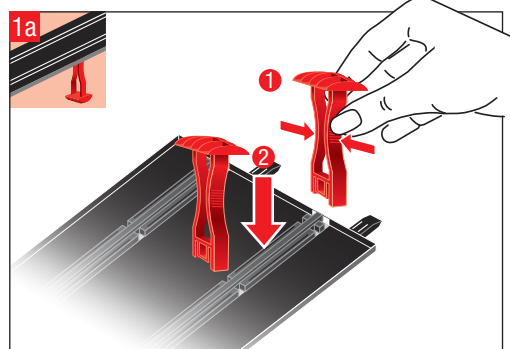

Stadlbauer Marketing + Vertrieb GmbH · Rennbahn Allee 1 · 5412 Puch / Salzburg · Austria · carrera-toys.com

20062501

191 x 93 cm
6.27 x 3.05 feet

6,2 m
20.34 feet

7.60.12.417.00

WARNING:
CHOKING HAZARD - SMALL PARTS
NOT FOR CHILDREN UNDER 3 YEARS.