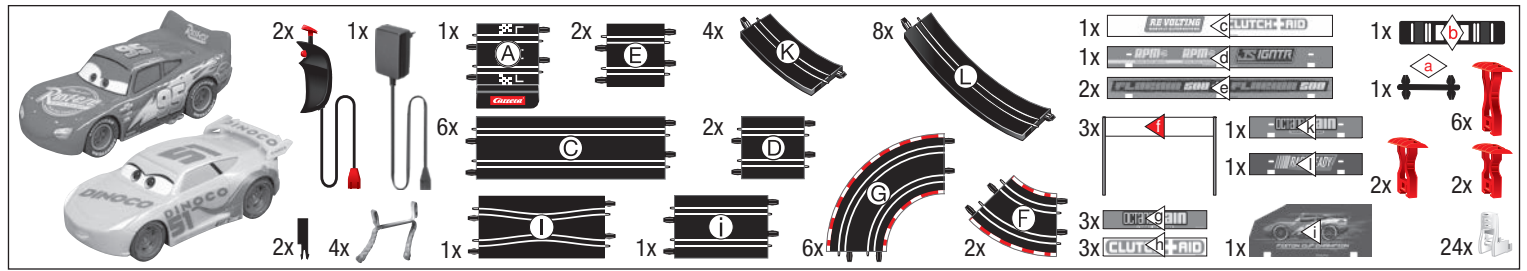

Stadlbauer Marketing + Vertrieb GmbH · Rennbahn Allee 1 · 5412 Puch / Salzburg · Austria · carrera-toys.com

20062501

191 x 93 cm
6.27 x 3.05 feet

6,2 m
20.34 feet

7.60.12.417.00

WARNING:
CHOKING HAZARD - SMALL PARTS
NOT FOR CHILDREN UNDER 3 YEARS.