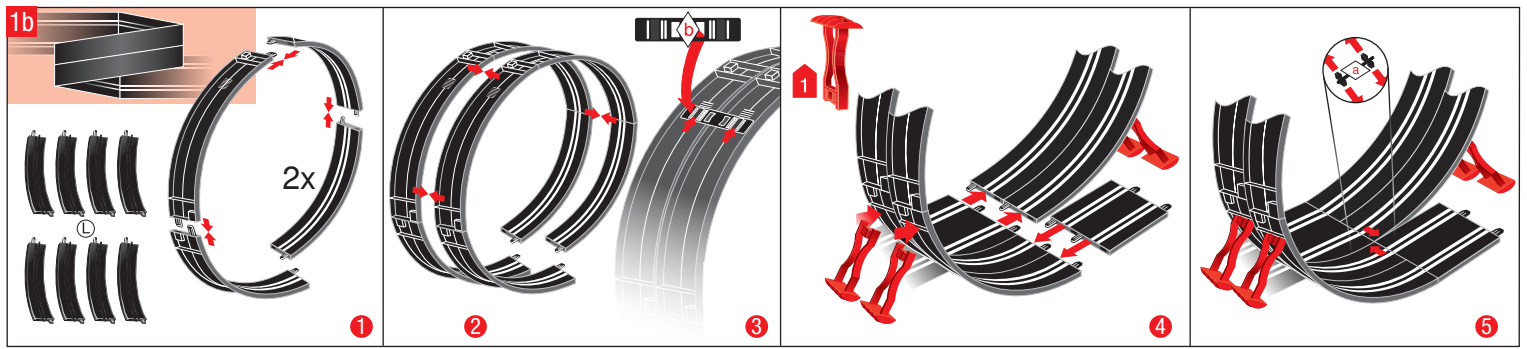

Stadlbauer Marketing + Vertrieb GmbH · Rennbahn Allee 1 · 5412 Puch / Salzburg · Austria · carrera-toys.com

20062501

191 x 93 cm
6.27 x 3.05 feet

6,2 m
20.34 feet

7.60.12.417.00

WARNING:
CHOKING HAZARD - SMALL PARTS
NOT FOR CHILDREN UNDER 3 YEARS.