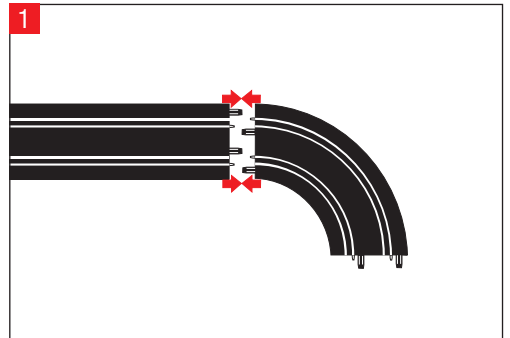

Stadlbauer Marketing + Vertrieb GmbH · Rennbahn Allee 1 · 5412 Puch / Salzburg · Austria · carrera-toys.com

20062501

191 x 93 cm
6.27 x 3.05 feet

6,2 m
20.34 feet

7.60.12.417.00

WARNING:
CHOKING HAZARD - SMALL PARTS
NOT FOR CHILDREN UNDER 3 YEARS.