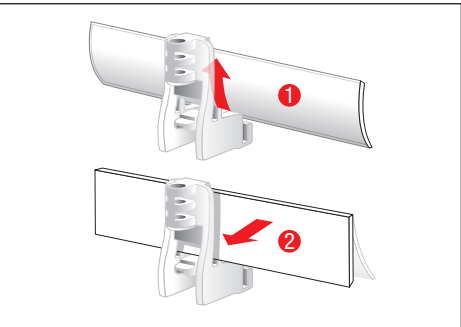

Stadlbauer Marketing + Vertrieb GmbH · Rennbahn Allee 1 · 5412 Puch / Salzburg · Austria · carrera-toys.com

20062501

191 x 93 cm
6.27 x 3.05 feet

6,2 m
20.34 feet

7.60.12.417.00

WARNING:
CHOKING HAZARD - SMALL PARTS
NOT FOR CHILDREN UNDER 3 YEARS.