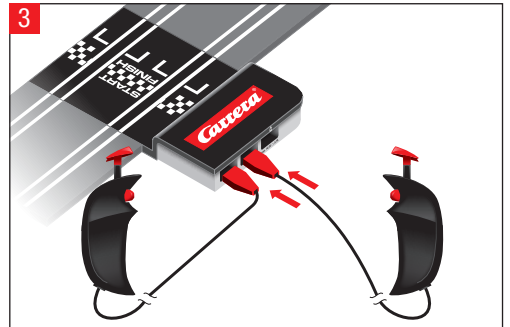

Stadlbauer Marketing + Vertrieb GmbH · Rennbahn Allee 1 · 5412 Puch / Salzburg · Austria · carrera-toys.com

20062501

191 x 93 cm
6.27 x 3.05 feet

6,2 m
20.34 feet

7.60.12.417.00

WARNING:
CHOKING HAZARD - SMALL PARTS
NOT FOR CHILDREN UNDER 3 YEARS.