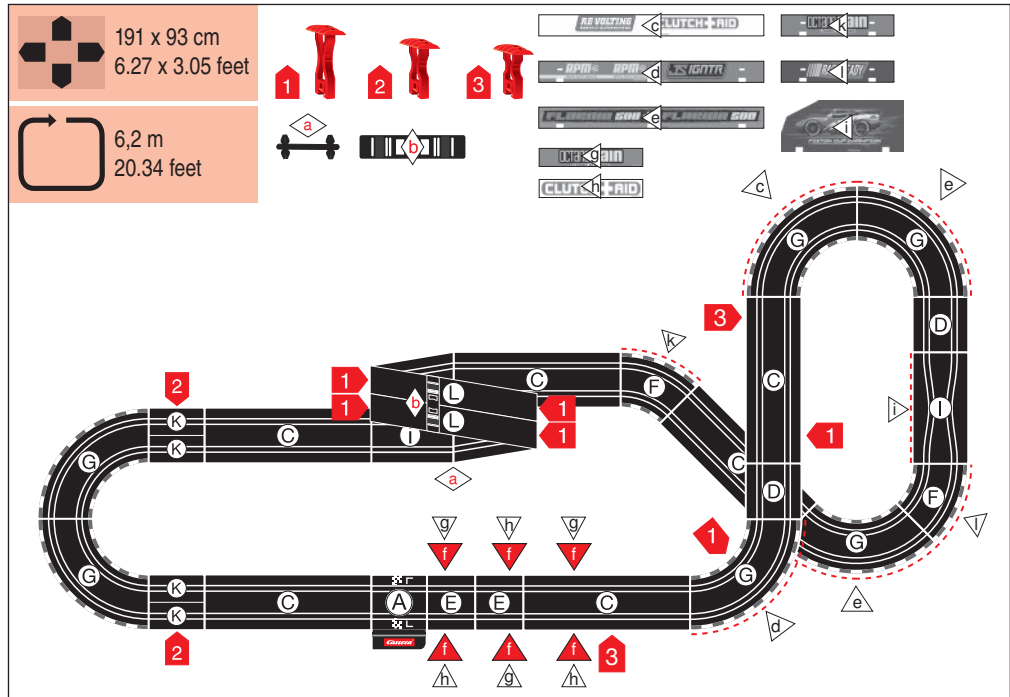

Stadlbauer Marketing + Vertrieb GmbH · Rennbahn Allee 1 · 5412 Puch / Salzburg · Austria · carrera-toys.com

20062501

191 x 93 cm
6.27 x 3.05 feet

6,2 m
20.34 feet

7.60.12.417.00

WARNING:
CHOKING HAZARD - SMALL PARTS
NOT FOR CHILDREN UNDER 3 YEARS.