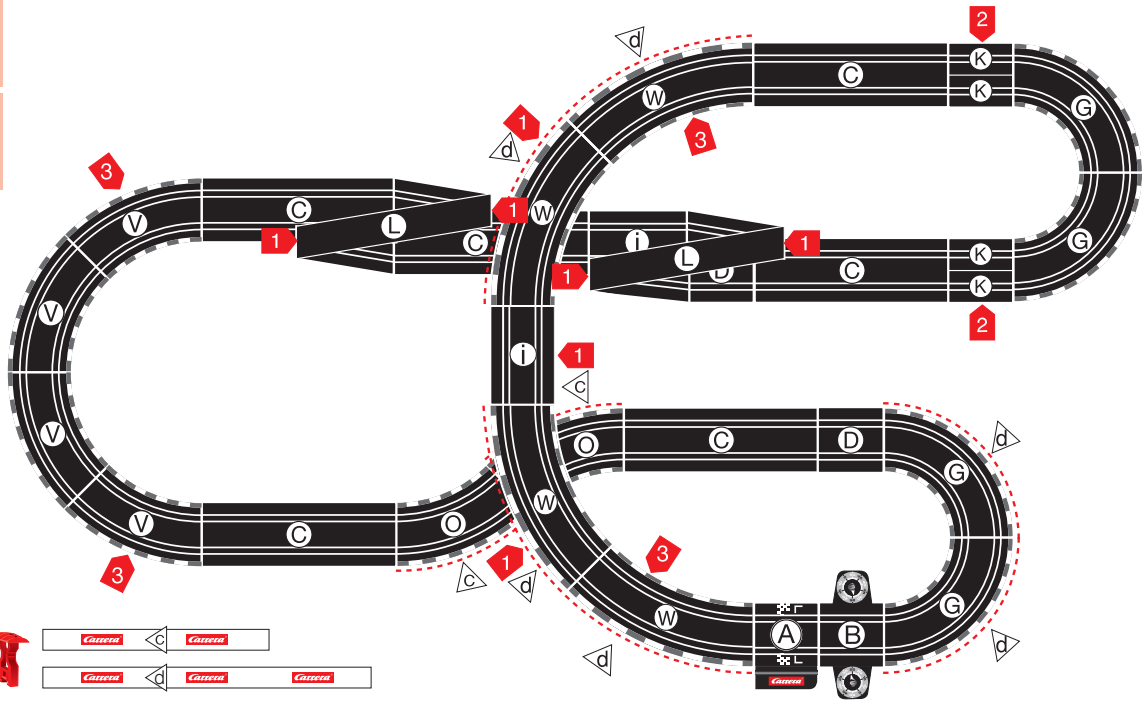

**BLAULICHT ACTION**

Stadlbauer Marketing + Vertrieb GmbH · Rennbahn Allee 1 · 5412 Puch / Salzburg · Austria · carrera-toys.com

**20062467**

**200 x 110 cm**  
6.56 x 3.61 feet

**7,6 m**  
24.93 feet

7.60.12.383.00