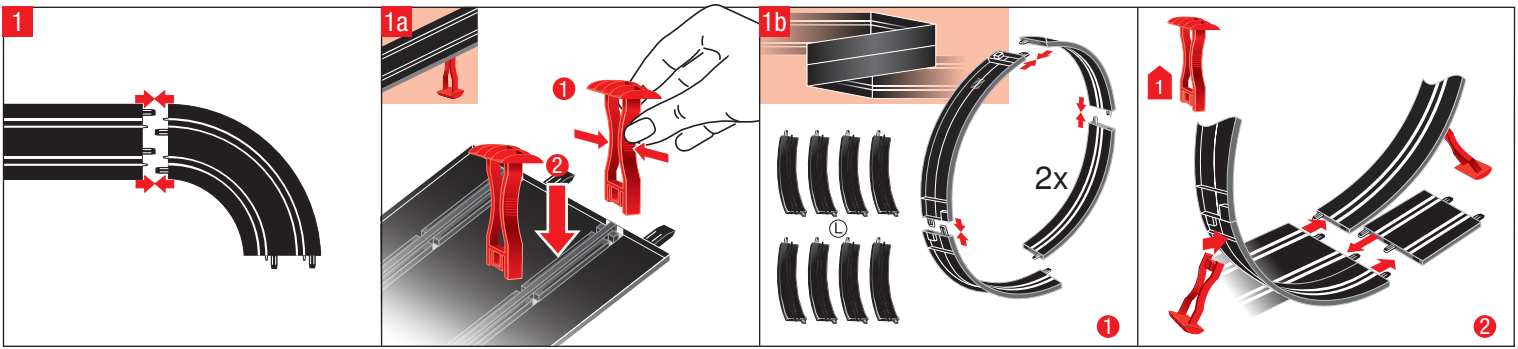

**BLAULICHT ACTION**

Stadlbauer Marketing + Vertrieb GmbH · Rennbahn Allee 1 · 5412 Puch / Salzburg · Austria · carrera-toys.com

**20062467**

**200 x 110 cm**  
6.56 x 3.61 feet

**7,6 m**  
24.93 feet

7.60.12.383.00