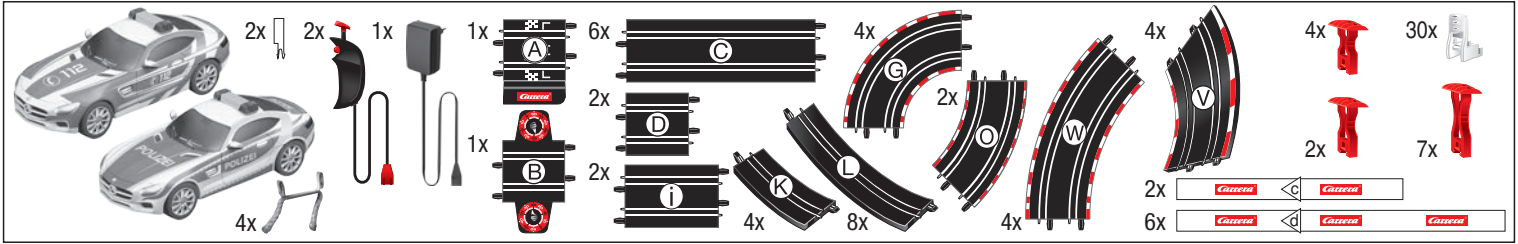

**BLAULICHT ACTION**

Stadlbauer Marketing + Vertrieb GmbH · Rennbahn Allee 1 · 5412 Puch / Salzburg · Austria · carrera-toys.com

**20062467**

**200 x 110 cm**  
6.56 x 3.61 feet

**7,6 m**  
24.93 feet

7.60.12.383.00