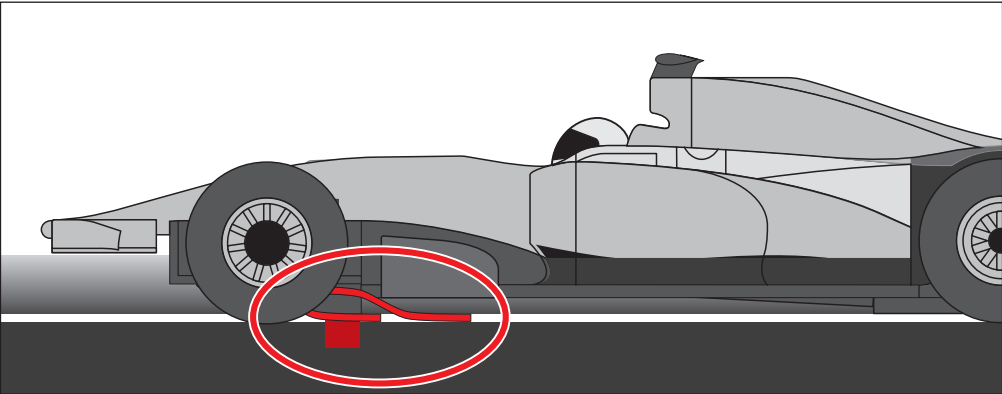

4 **V!** **V=V** **!** **V ≠ V**

EU **GB** **USA** **EU** **GB** **USA**

SIEHE AUCH VIDEO
SEE ALSO VIDEO
VOIR AUSSI LA VIDÉO
VÉASE TAMBIÉN VÍDEO
VEDI ANCHE VIDEO

www.carrera-service.com