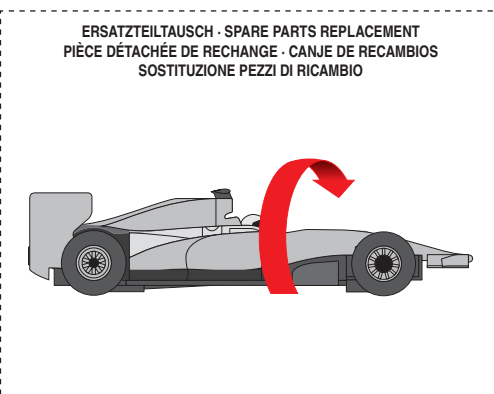

4 **V!** **V=V** **!** **V ≠ V**

EU **GB** **USA** **EU** **GB** **USA**

SIEHE AUCH VIDEO
SEE ALSO VIDEO
VOIR AUSSI LA VIDÉO
VÉASE TAMBIÉN VÍDEO
VEDI ANCHE VIDEO

www.carrera-service.com