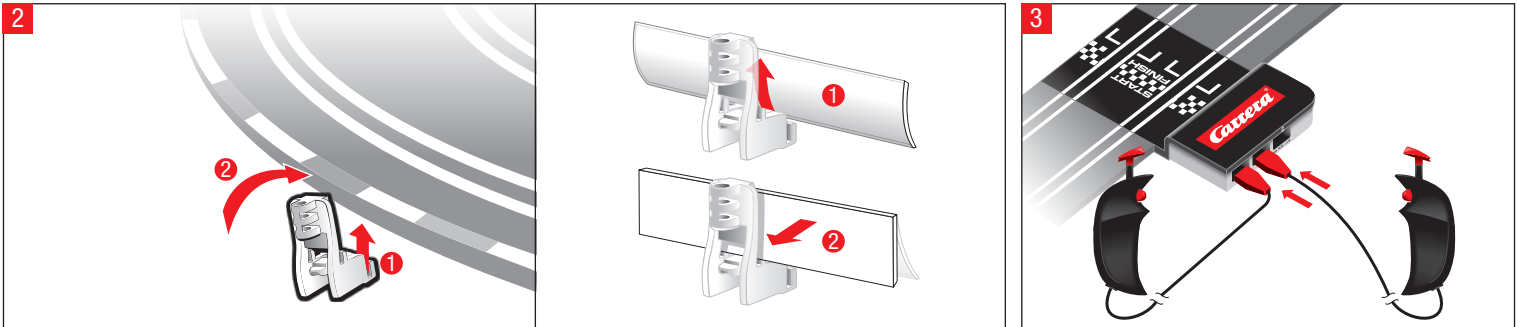

**BLAULICHT ACTION**

Stadlbauer Marketing + Vertrieb GmbH · Rennbahn Allee 1 · 5412 Puch / Salzburg · Austria · carrera-toys.com

**20062467**

**200 x 110 cm**  
6.56 x 3.61 feet

**7,6 m**  
24.93 feet

7.60.12.383.00