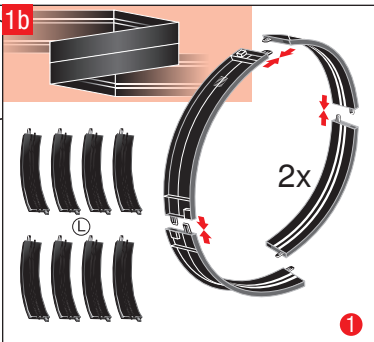

Stadlbauer Marketing + Vertrieb GmbH · Rennbahn Allee 1 · 5412 Puch / Salzburg · Austria · carrera-toys.com

20062436

262 x 154 cm
8.60 x 5.05 feet

8,4 m
27.55 feet

7.60.12.355.00

WARNING:
CHOKING HAZARD - SMALL PARTS
NOT FOR CHILDREN UNDER 3 YEARS.