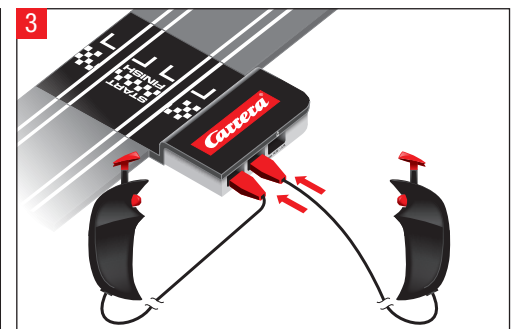

Stadlbauer Marketing + Vertrieb GmbH · Rennbahn Allee 1 · 5412 Puch / Salzburg · Austria · carrera-toys.com

20062436

262 x 154 cm
8.60 x 5.05 feet

8,4 m
27.55 feet

7.60.12.355.00

WARNING:
CHOKING HAZARD - SMALL PARTS
NOT FOR CHILDREN UNDER 3 YEARS.