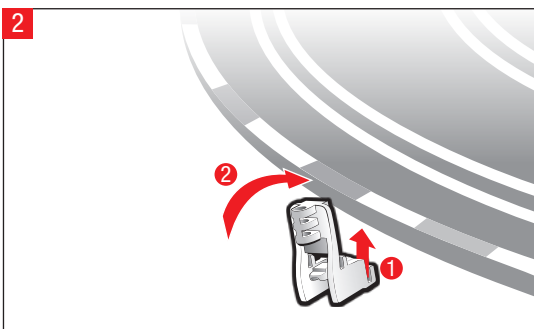

Stadlbauer Marketing + Vertrieb GmbH · Rennbahn Allee 1 · 5412 Puch / Salzburg · Austria · carrera-toys.com

20062436

262 x 154 cm
8.60 x 5.05 feet

8,4 m
27.55 feet

7.60.12.355.00

WARNING:
CHOKING HAZARD - SMALL PARTS
NOT FOR CHILDREN UNDER 3 YEARS.