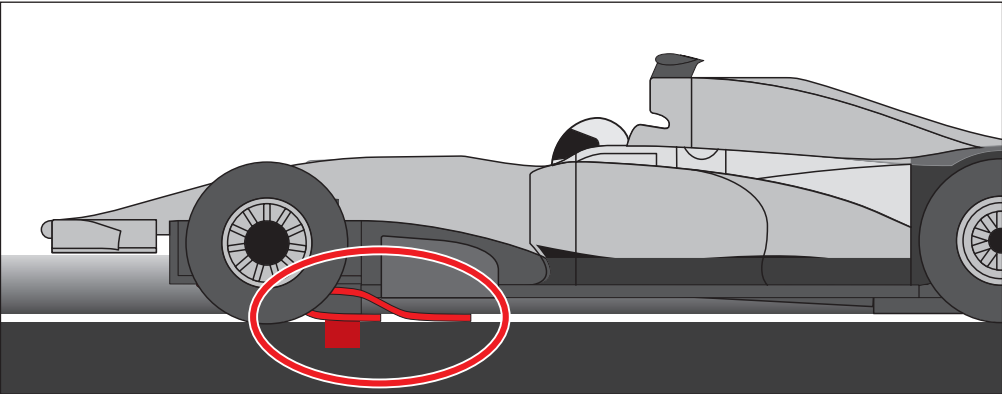

100% TURBO

**ERSATZTEILTAUSCH · SPARE PARTS REPLACEMENT
PIÈCE DÉTACHÉE DE RECHANGE · CANJE DE RECAMBIOS
SOSTITUZIONE PEZZI DI RICAMBIO**

1 **2**

1 **2**