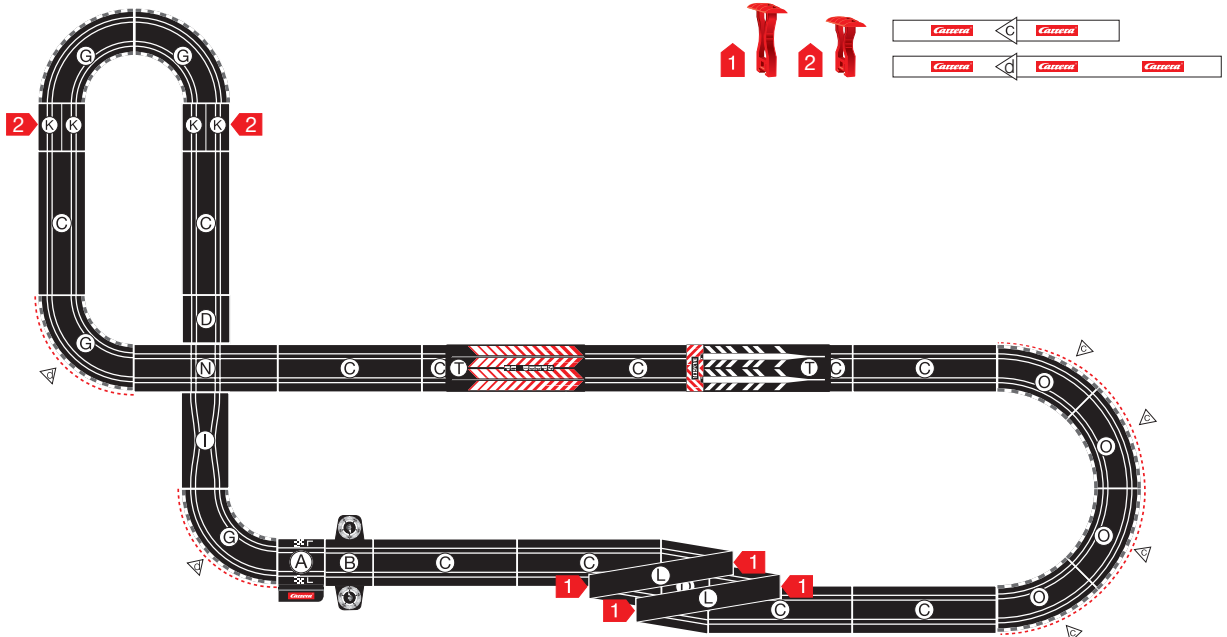

Stadlbauer Marketing + Vertrieb GmbH · Rennbahn Allee 1 · 5412 Puch / Salzburg · Austria · carrera-toys.com

20062436

262 x 154 cm
8.60 x 5.05 feet

8,4 m
27.55 feet

7.60.12.355.00

WARNING:
CHOKING HAZARD - SMALL PARTS
NOT FOR CHILDREN UNDER 3 YEARS.