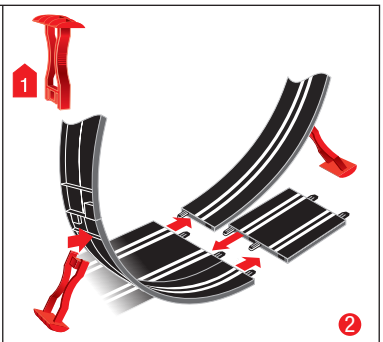

Stadlbauer Marketing + Vertrieb GmbH · Rennbahn Allee 1 · 5412 Puch / Salzburg · Austria · carrera-toys.com

20062436

262 x 154 cm
8.60 x 5.05 feet

8,4 m
27.55 feet

7.60.12.355.00

WARNING:
CHOKING HAZARD - SMALL PARTS
NOT FOR CHILDREN UNDER 3 YEARS.