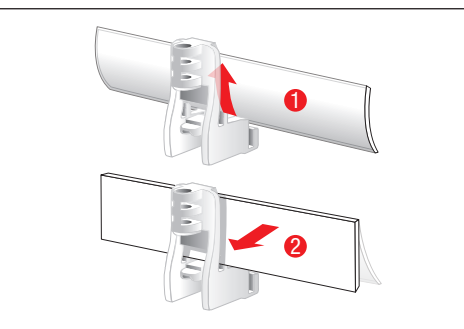

Stadlbauer Marketing + Vertrieb GmbH · Rennbahn Allee 1 · 5412 Puch / Salzburg · Austria · carrera-toys.com

20062436

262 x 154 cm
8.60 x 5.05 feet

8,4 m
27.55 feet

7.60.12.355.00

WARNING:
CHOKING HAZARD - SMALL PARTS
NOT FOR CHILDREN UNDER 3 YEARS.