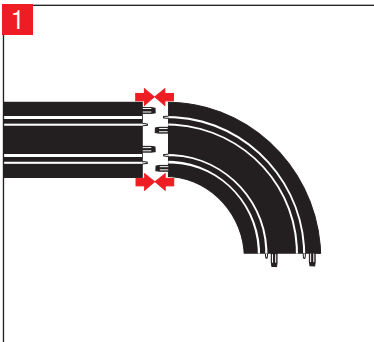

Stadlbauer Marketing + Vertrieb GmbH · Rennbahn Allee 1 · 5412 Puch / Salzburg · Austria · carrera-toys.com

20062436

262 x 154 cm
8.60 x 5.05 feet

8,4 m
27.55 feet

7.60.12.355.00

WARNING:
CHOKING HAZARD - SMALL PARTS
NOT FOR CHILDREN UNDER 3 YEARS.