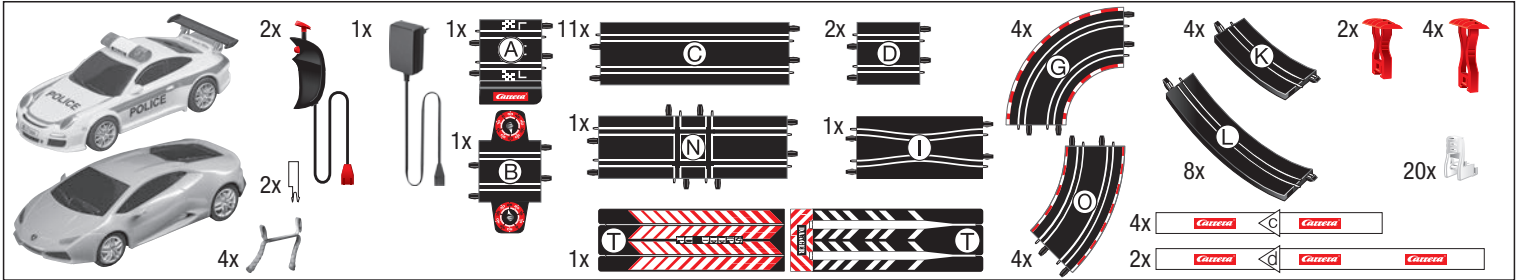

Stadlbauer Marketing + Vertrieb GmbH · Rennbahn Allee 1 · 5412 Puch / Salzburg · Austria · carrera-toys.com

20062436

262 x 154 cm
8.60 x 5.05 feet

8,4 m
27.55 feet

7.60.12.355.00

WARNING:
CHOKING HAZARD - SMALL PARTS
NOT FOR CHILDREN UNDER 3 YEARS.