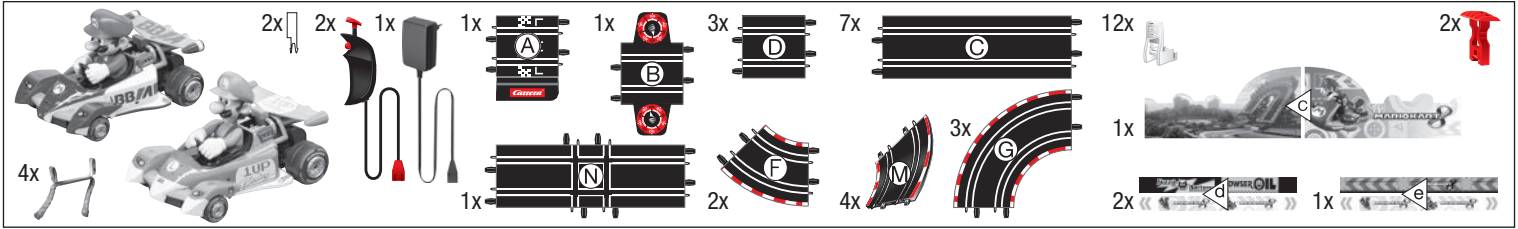

Carrera®

GO!!!

MARIOKART™

- NL** Montage- en gebruiksaanwijzing
- S** Monterings- och bruksanvisning
- FIN** Asennus- ja käyttöohjeet
- HUN** Összeszerelési és használati útmutató
- GR** Οδηγίες συναρμολόγησης και λειτουργίας
- Arabic** إرشادات التركيب و الأستخدام

Stadlbauer Marketing + Vertrieb GmbH · Rennbahn Allee 1 · 5412 Puch / Salzburg · Austria · carrera-toys.com

20062432

212 x 98 cm
6.96 x 3.22 feet

5,0 m
16.40 feet

7.60.12.351.00

WARNING:
CHOKING HAZARD - SMALL PARTS
NOT FOR CHILDREN UNDER 3 YEARS.