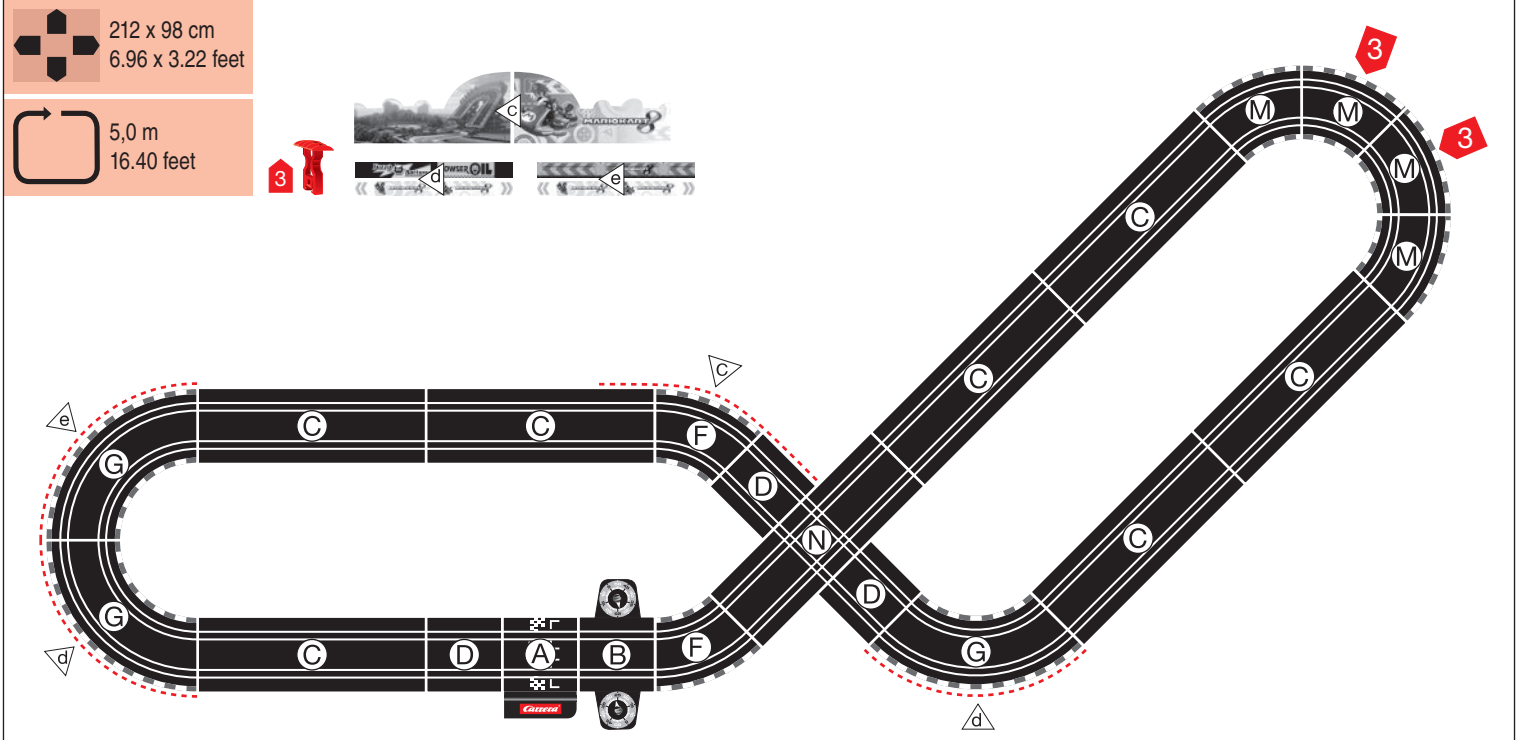

Carrera®

GO!!!

MARIOKART™

- NL** Montage- en gebruiksaanwijzing
- S** Monterings- och bruksanvisning
- FIN** Asennus- ja käyttöohjeet
- HUN** Összeszerelési és használati útmutató
- GR** Οδηγίες συναρμολόγησης και λειτουργίας
- Arabic** إرشادات التركيب و الأستخدام

Stadlbauer Marketing + Vertrieb GmbH · Rennbahn Allee 1 · 5412 Puch / Salzburg · Austria · carrera-toys.com

20062432

212 x 98 cm
6.96 x 3.22 feet

5,0 m
16.40 feet

7.60.12.351.00

WARNING:
CHOKING HAZARD - SMALL PARTS
NOT FOR CHILDREN UNDER 3 YEARS.