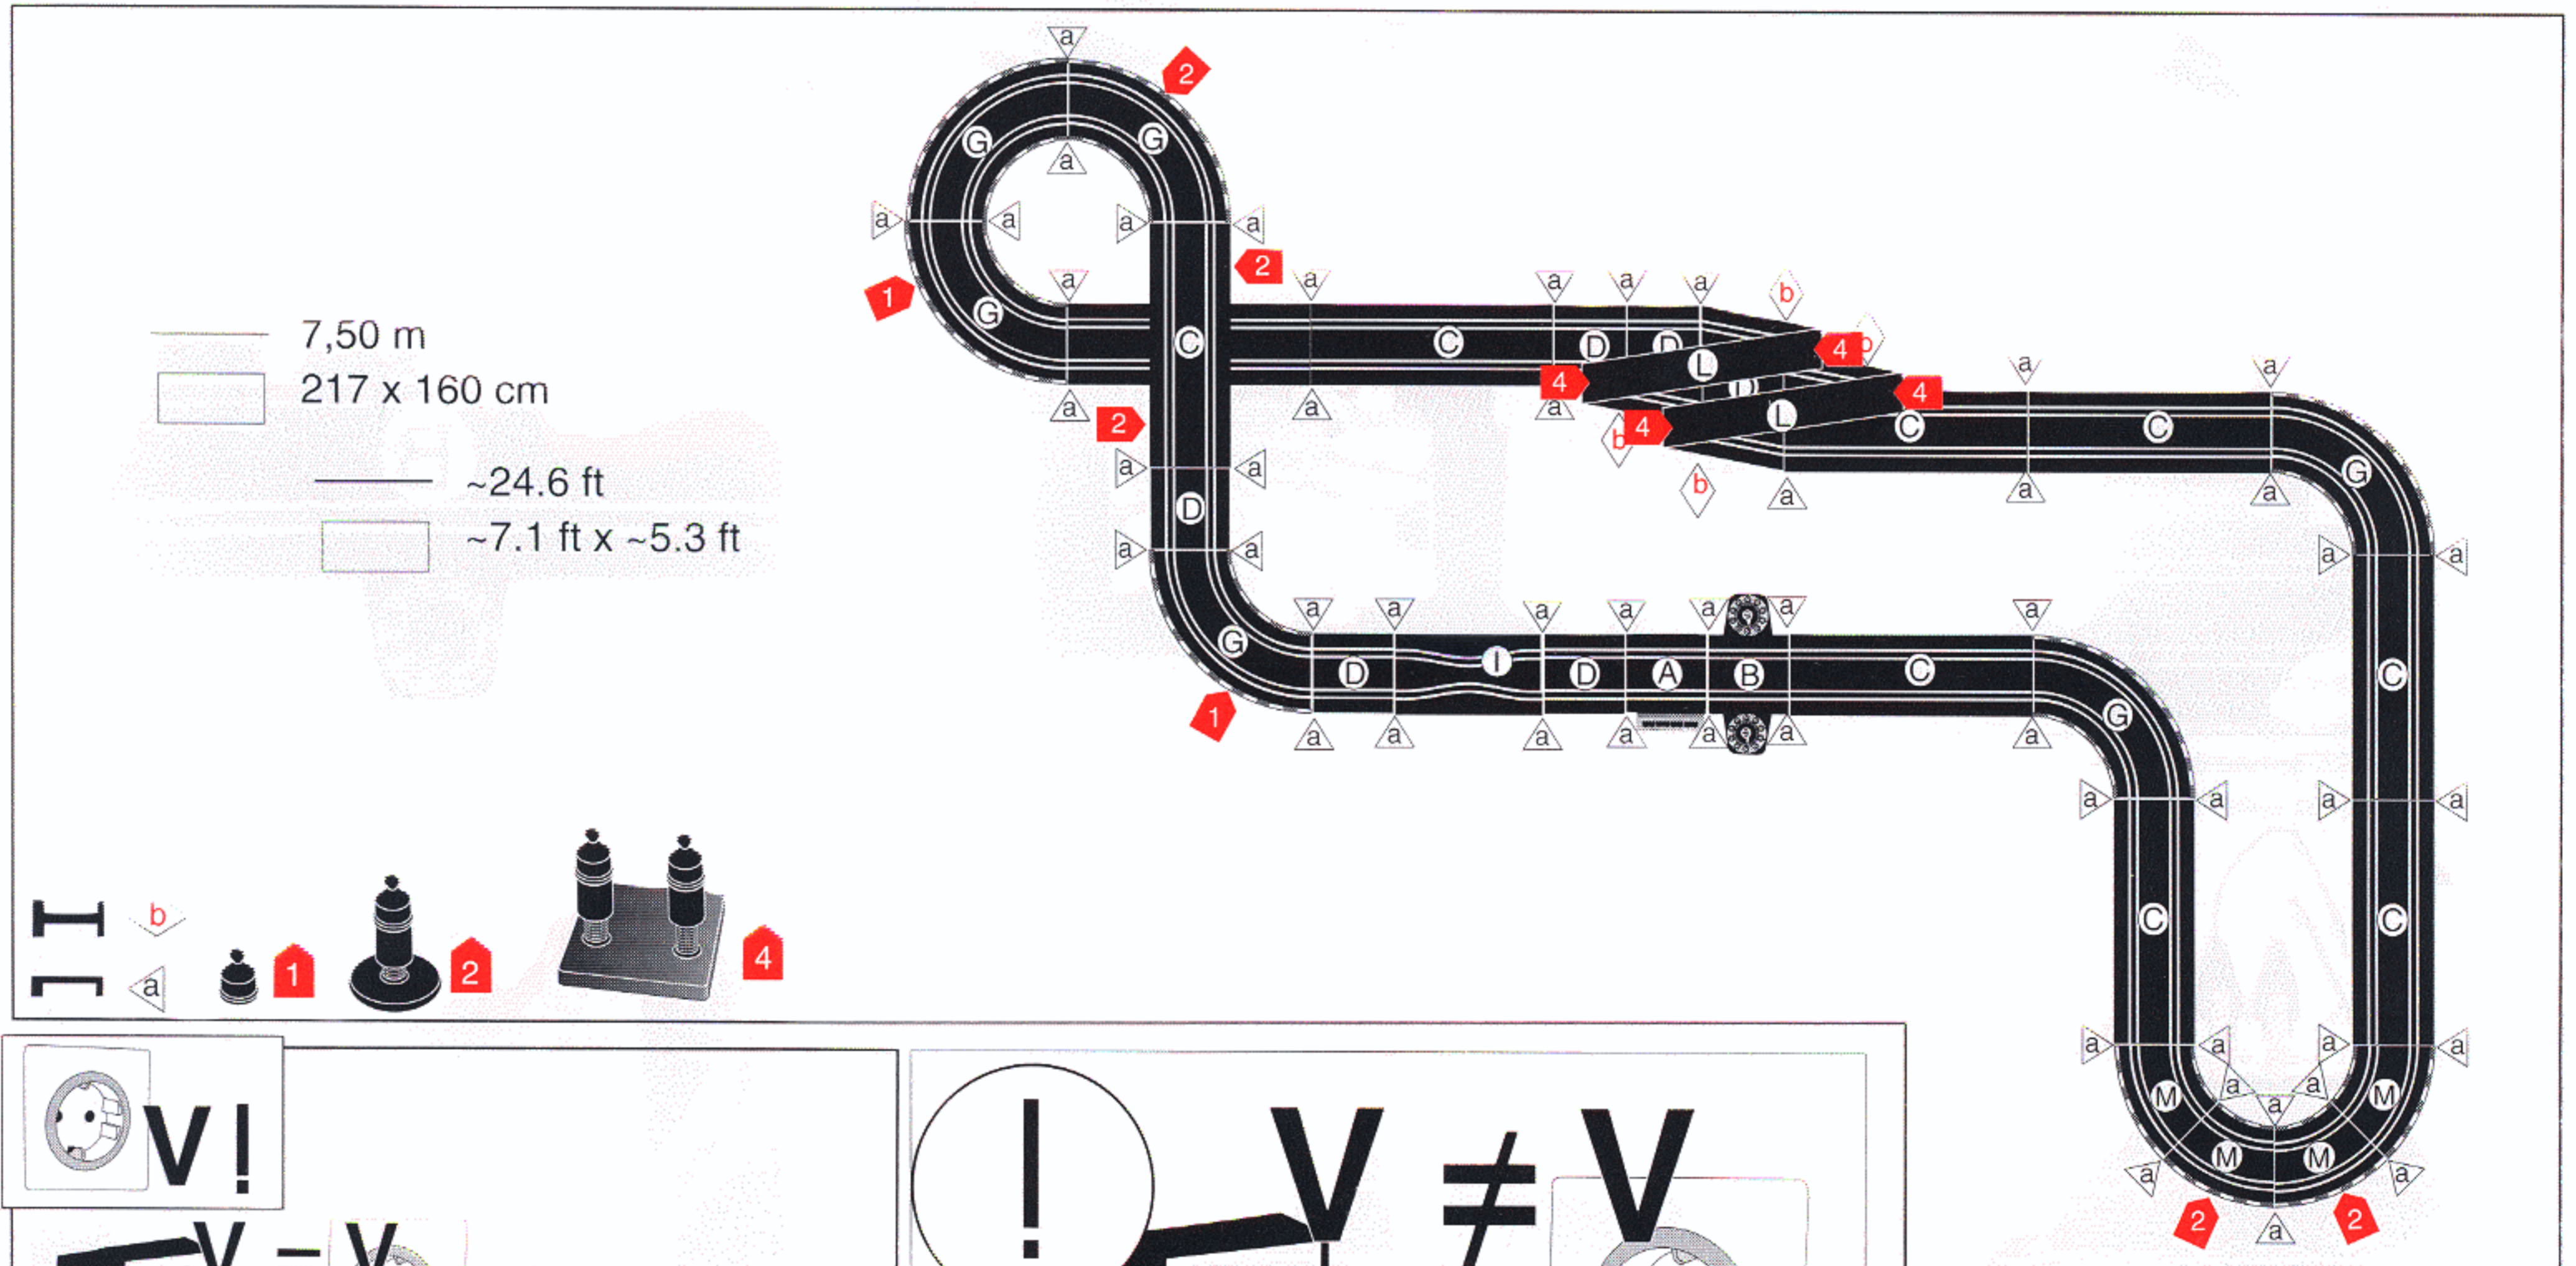

- Ⓓ Montage- und Betriebsanleitung • ⒼⒹ Assembly and Operating Instructions
- Ⓕ Instructions de montage et d'utilisation • Ⓔ Instrucciones de uso y montaje
- Ⓖ Instruções de montagem e modo de utilização
- Ⓗ Montage- en gebruiksaanwijzing • Ⓘ Istruzioni di montaggio e d'uso
- Ⓢ Monterings- och bruksanvisning • Ⓟ Instrukcja obsługi i montażu
- Ⓕ Összeszerelési és használati útmutató

Stadlbauer • Marketing + Vertrieb Ges.m.b.H.
 Magazinstraße 4 • 5027 Salzburg • Austria
 Internet: <http://www.carrera-toys.de>
<http://www.carreraclub.com>

Speed Champs 60223

WARNING:
 CHOKING HAZARD - Small parts
 Not for children under 3 years!