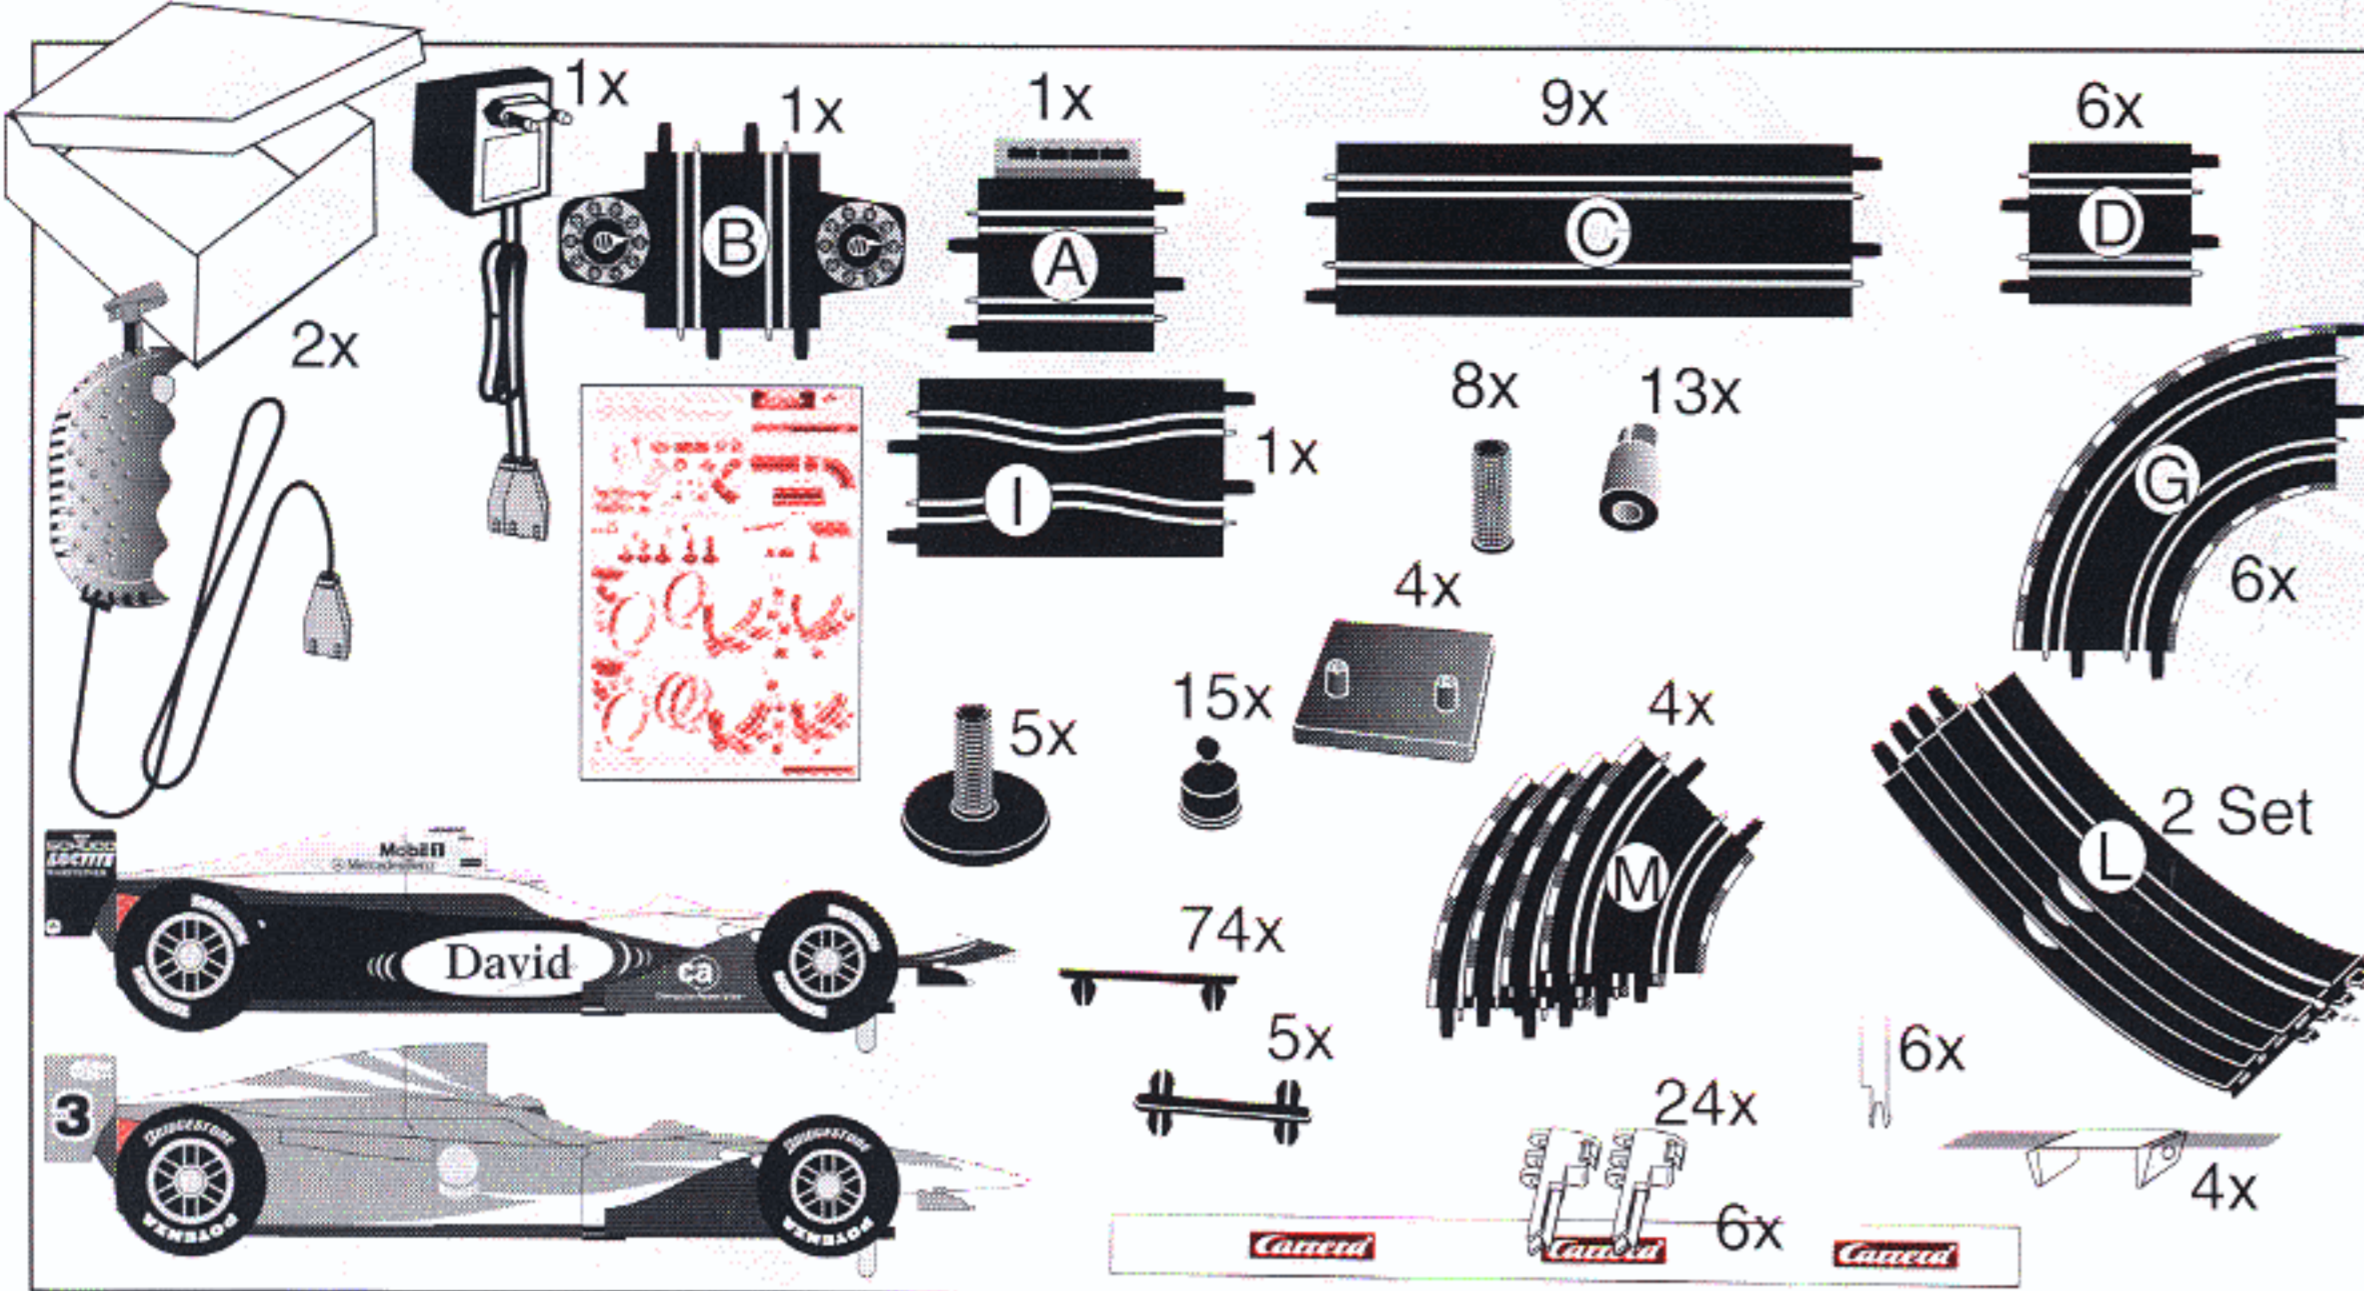

- Ⓓ Montage- und Betriebsanleitung • ⒼⒹ Assembly and Operating Instructions
- Ⓕ Instructions de montage et d'utilisation • Ⓔ Instrucciones de uso y montaje
- Ⓖ Instruções de montagem e modo de utilização
- Ⓗ Montage- en gebruiksaanwijzing • Ⓘ Istruzioni di montaggio e d'uso
- Ⓢ Monterings- och bruksanvisning • Ⓟ Instrukcja obsługi i montażu
- Ⓕ Összeszerelési és használati útmutató

Stadlbauer • Marketing + Vertrieb Ges.m.b.H.
 Magazinstraße 4 • 5027 Salzburg • Austria
 Internet: <http://www.carrera-toys.de>
<http://www.carreraclub.com>

Speed Champs 60223

WARNING:
 CHOKING HAZARD - Small parts
 Not for children under 3 years!