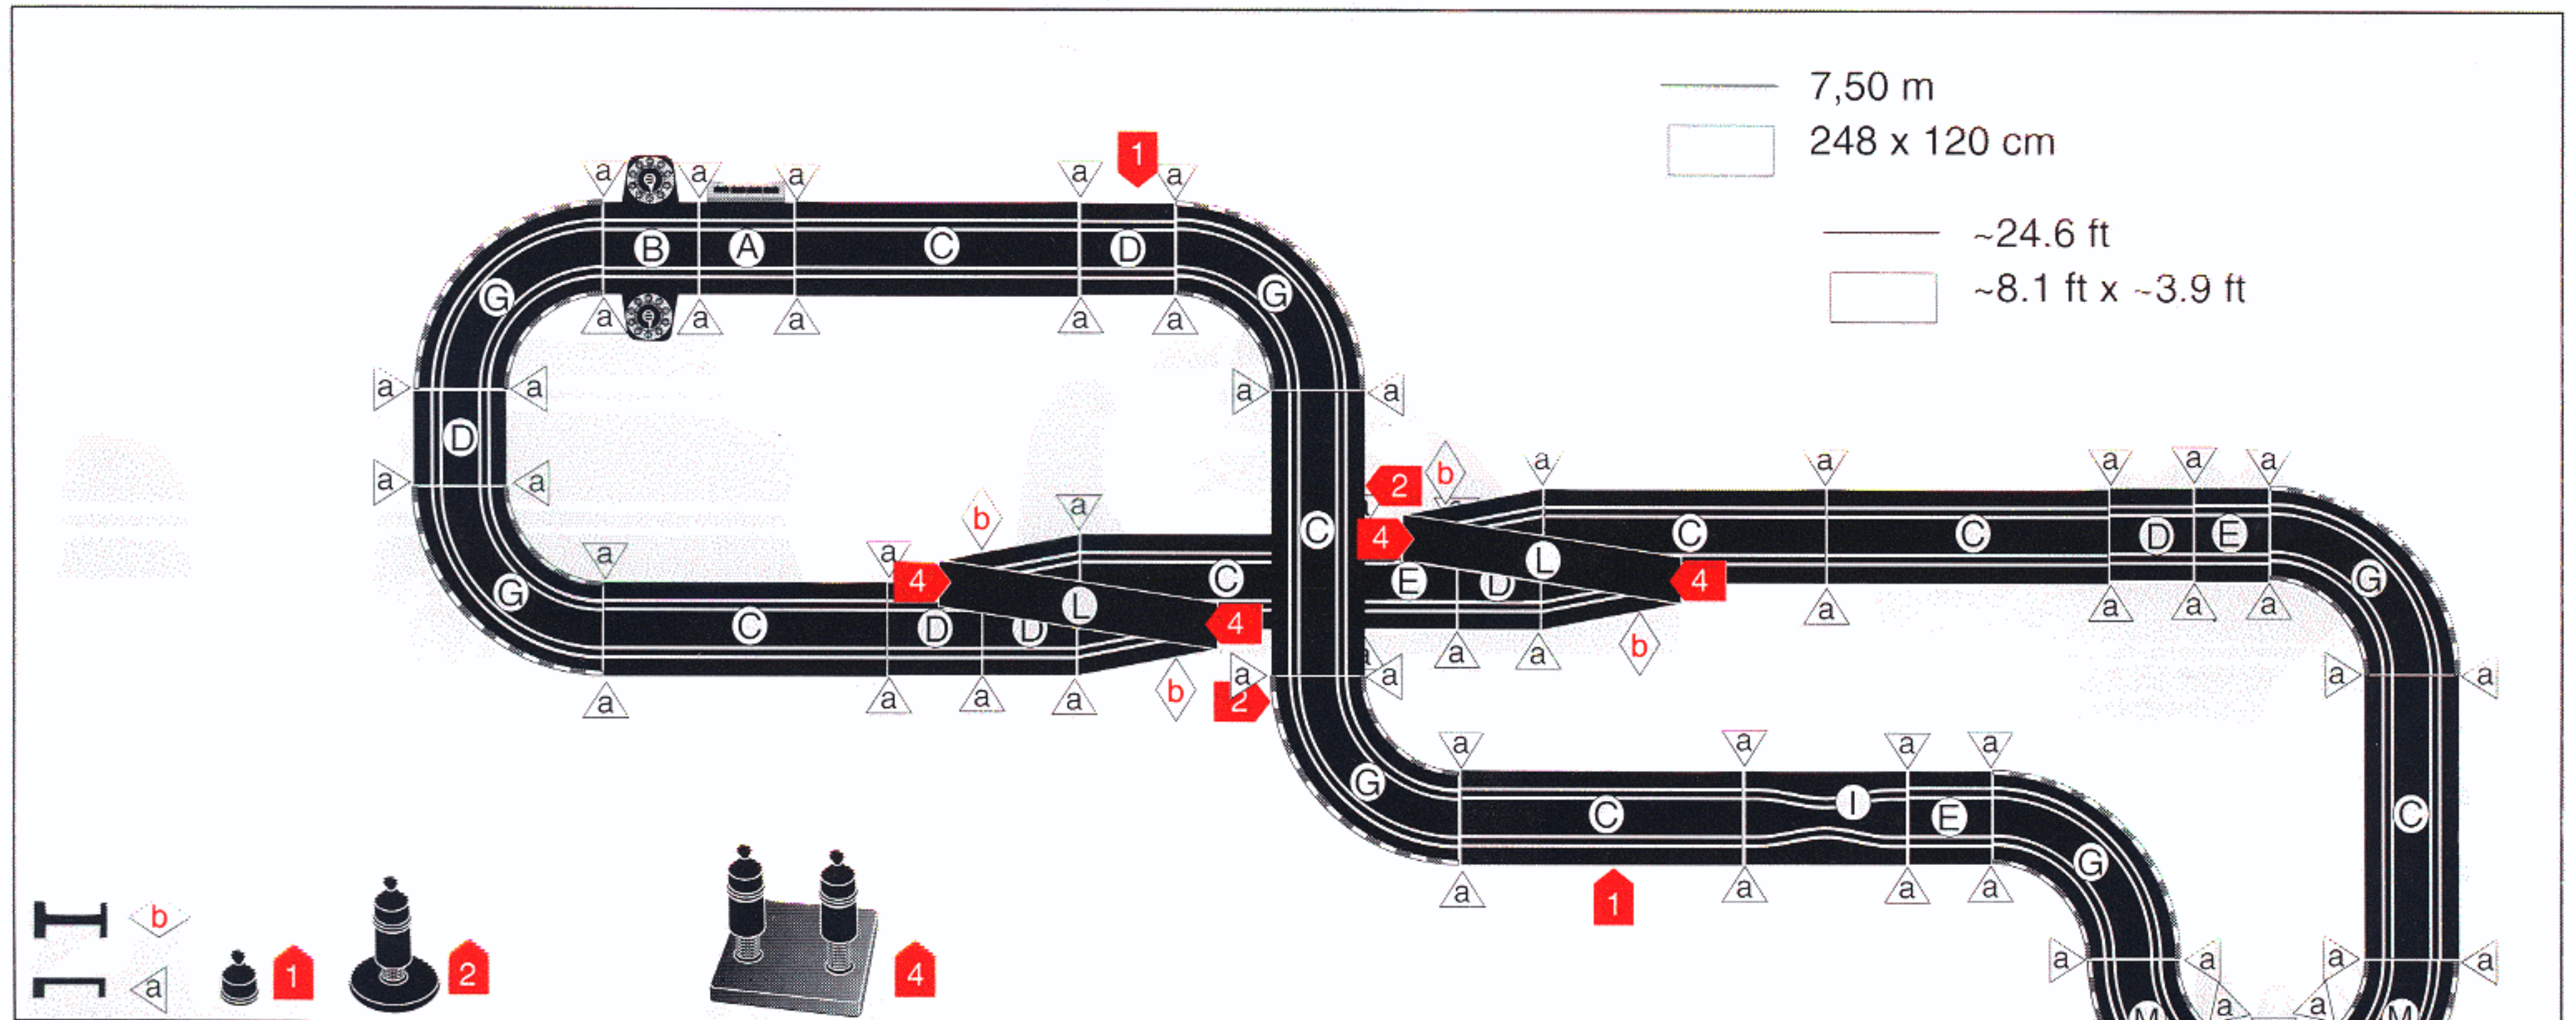

Stadlbauer • Marketing + Vertrieb Ges.m.b.H.
 Magazinstraße 4 • 5027 Salzburg • Austria
 Internet: <http://www.carrera-toys.de>
<http://www.carreraclub.com>

Formel 1 Racing 60213

WARNING:
 CHOKING HAZARD - Small parts
 Not for children under 3 years!