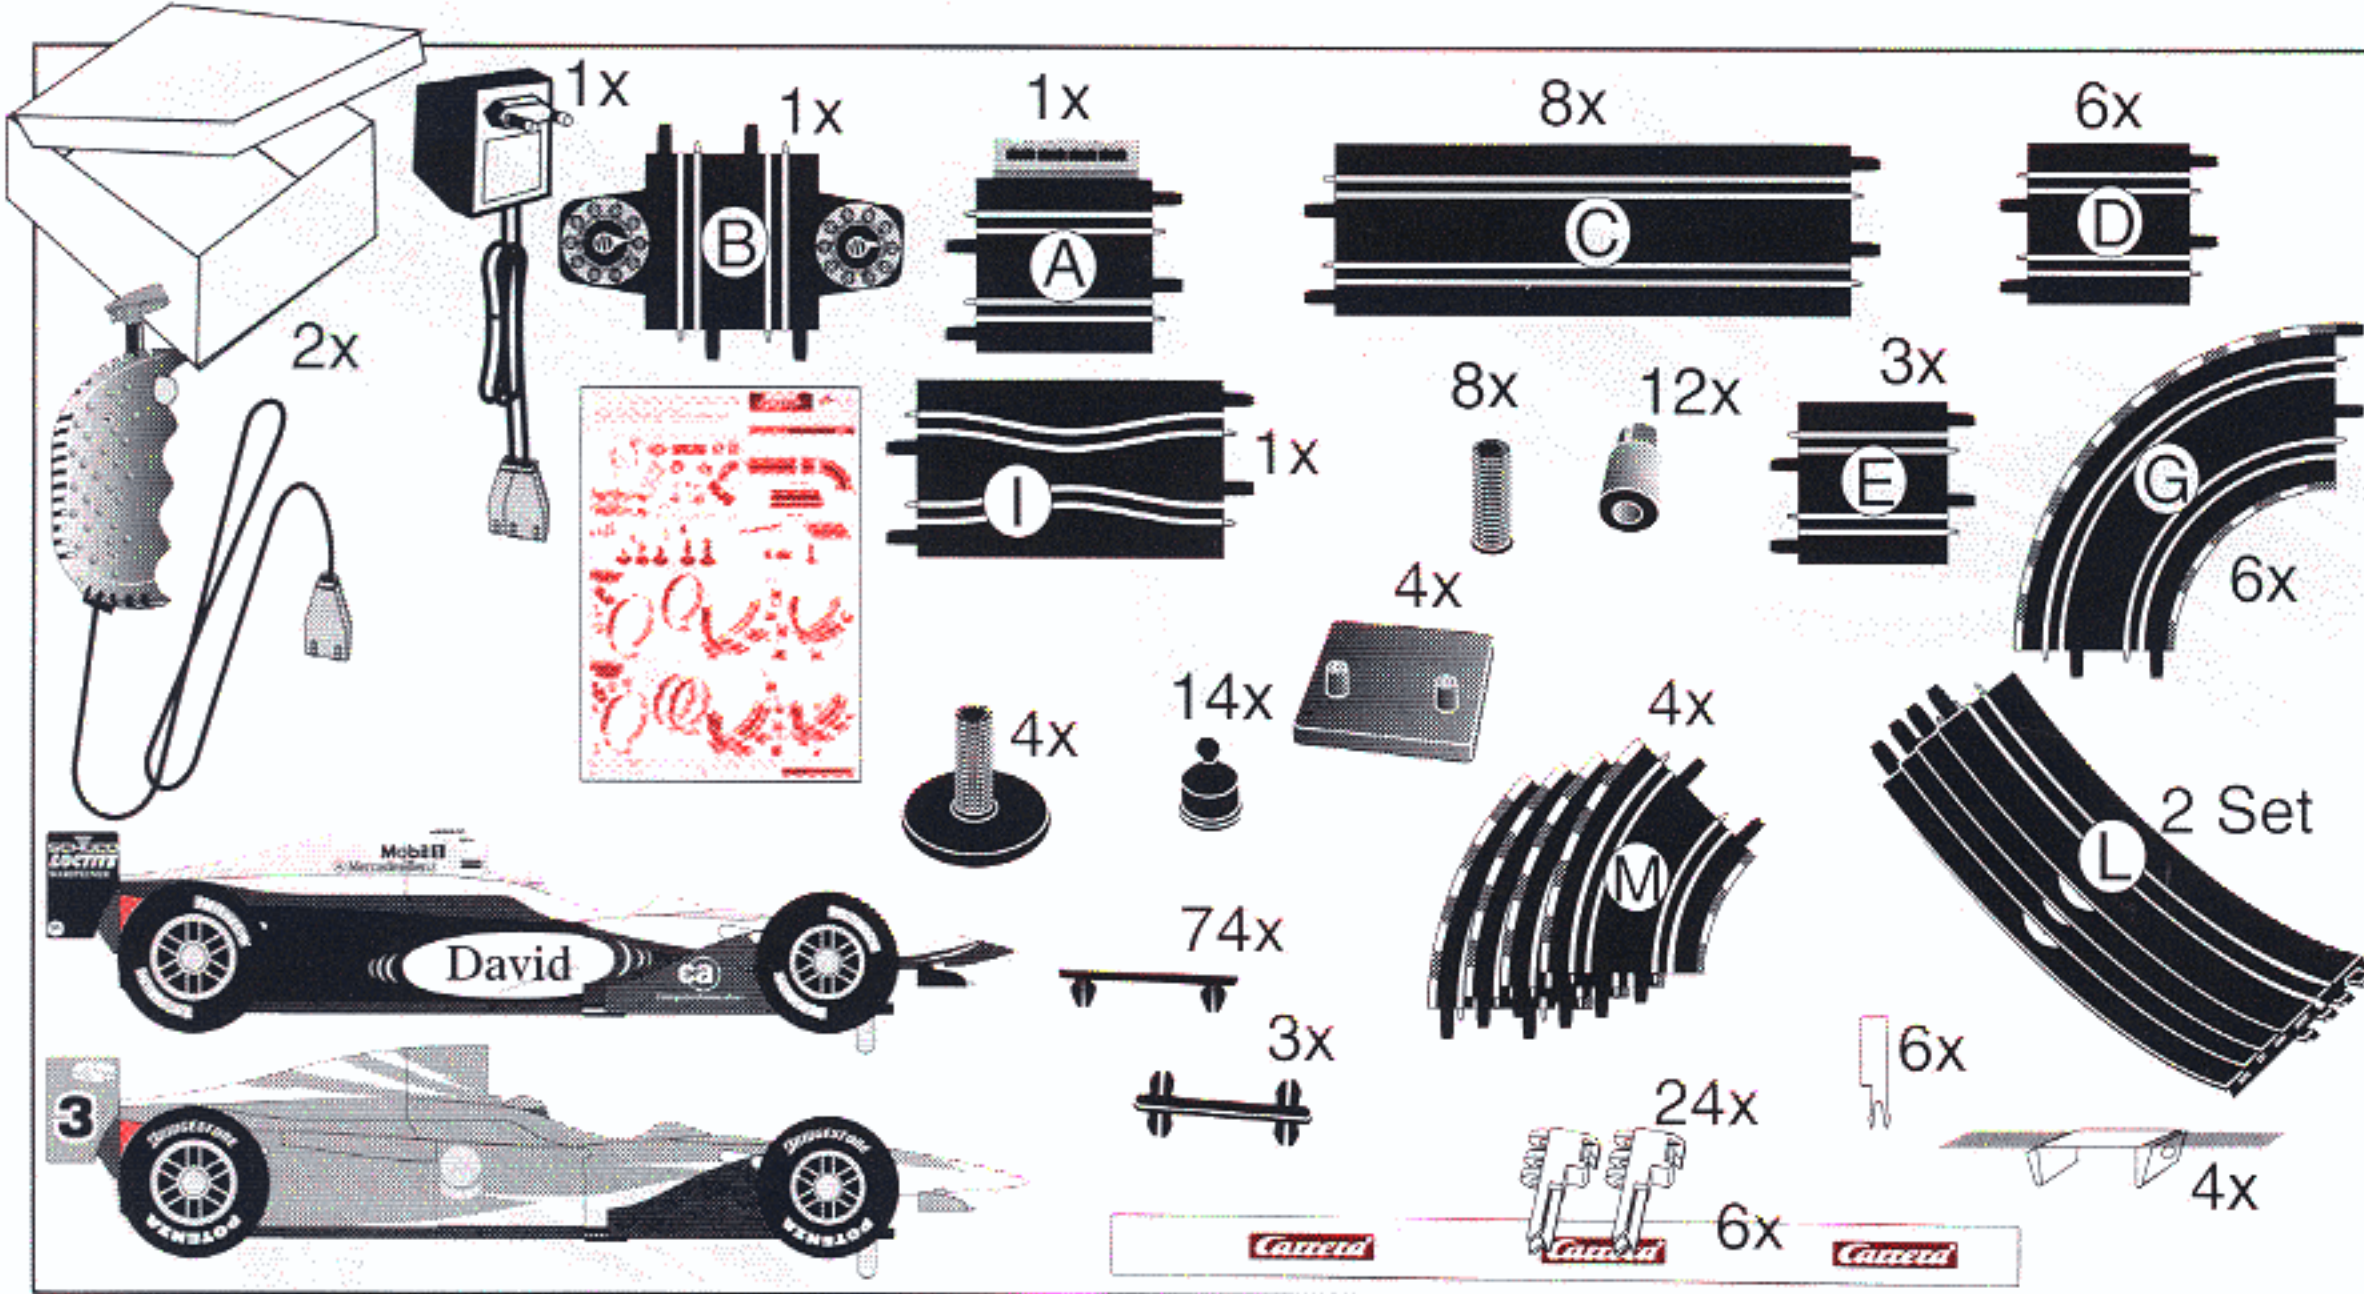

- Ⓓ Montage- und Betriebsanleitung • ⒼⒸ Assembly and Operating Instructions
- Ⓕ Instructions de montage et d'utilisation • Ⓔ Instrucciones de uso y montaje
- Ⓖ Instruções de montagem e modo de utilização
- Ⓗ Montage- en gebruiksaanwijzing • Ⓘ Istruzioni di montaggio e d'uso
- Ⓢ Monterings- och bruksanvisning • Ⓟ Instrukcja obsługi i montażu
- Ⓕ Összeszerelési és használati útmutató

Stadlbauer • Marketing + Vertrieb Ges.m.b.H.
 Magazinstraße 4 • 5027 Salzburg • Austria
 Internet: <http://www.carrera-toys.de>
<http://www.carreraclub.com>

Formel 1 Racing 60213

WARNING:
 CHOKING HAZARD - Small parts
 Not for children under 3 years!