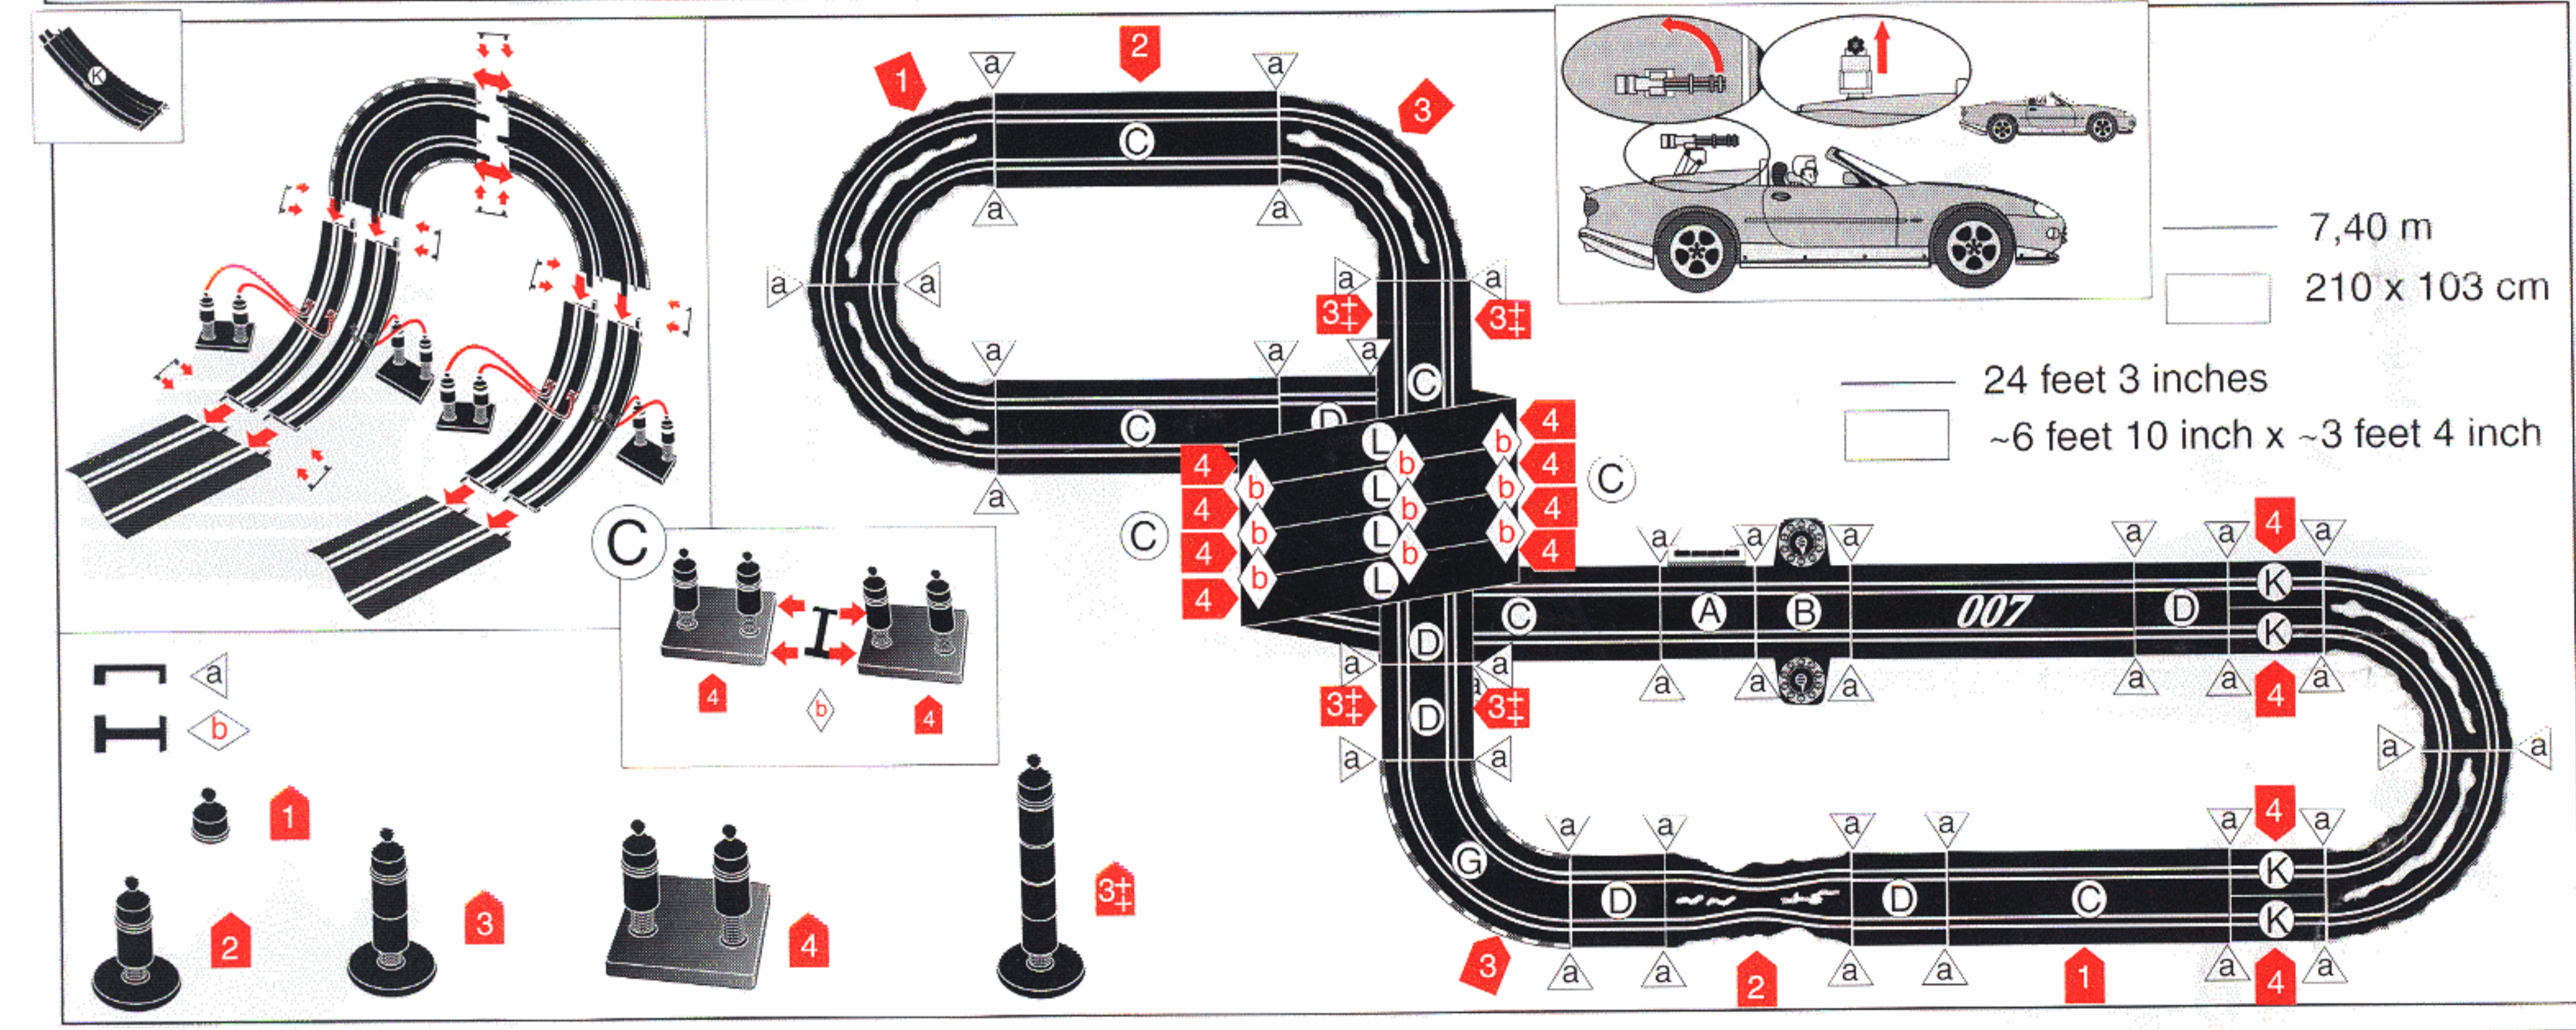

- Ⓓ Montage- und Betriebsanleitung • ⒼⒸ Assembly and Operating Instructions
- Ⓕ Instructions de montage et d'utilisation • Ⓔ Instrukcijas de uso y montaje
- Ⓖ Instruções de montagem e modo de utilização
- Ⓗ Montage- en gebruiksaanwijzing • Ⓘ Istruzioni di montaggio e d'uso
- Ⓒ Monterings- och bruksanvisning • Ⓙ Instrukcja obsługi i montażu
- Ⓙ Összeszerelési és használati útmutató

Stadlbauer
Marketing & Vertrieb Ges.m.b.H
Magazinstrasse 4,
5027 Salzburg, Austria.
http://www.carrera-toys.de
http://www.carreraclub.com

James Bond 007 60007

CE 14,8V --- 2 x 350 mA LGA Nürnberg GS age 6+ 0-3

WARNING: CHOKING HAZARD - Small parts Not for children under 3 years!