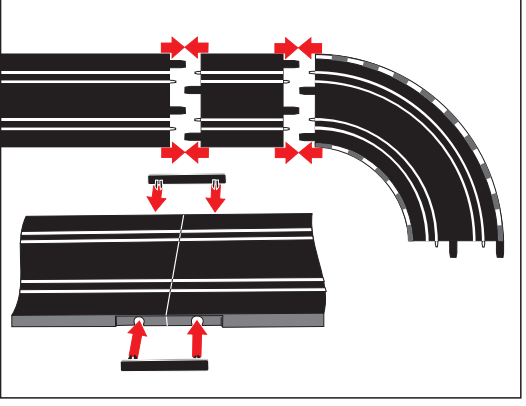

RALLY RAID

Stadlbauer Marketing + Vertrieb Ges.m.b.H. · Magazinstraße 4 · 5027 Salzburg · Austria · www.carrera-toys.com · www.carreraclub.com

62203

— 7,2 m / 23.62 feet
 □ 286 x 69 cm / 9.38 x 2.26 feet