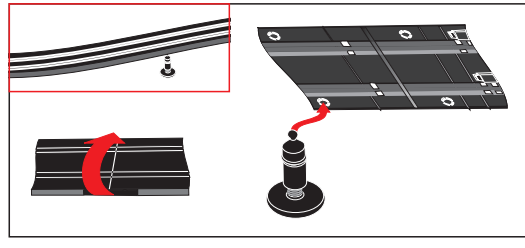

RALLY RAID

Stadlbauer Marketing + Vertrieb Ges.m.b.H. · Magazinstraße 4 · 5027 Salzburg · Austria · www.carrera-toys.com · www.carreraclub.com

62203

— 7,2 m / 23.62 feet
 □ 286 x 69 cm / 9.38 x 2.26 feet