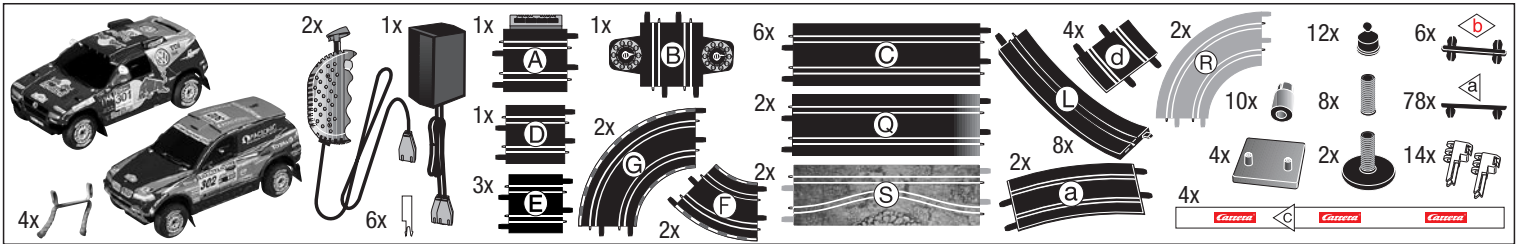

- D** Montage und Betriebsanleitung
- GB USA** Assembly and Operating Instructions
- F** Instructions de montage et d'utilisation
- E** Instrucciones de uso y montaje
- P** Instruções de montagem e modo de utilização
- I** Istruzioni di montaggio e d'uso

RALLY RAID

Stadlbauer Marketing + Vertrieb Ges.m.b.H. · Magazinstraße 4 · 5027 Salzburg · Austria · www.carrera-toys.com · www.carreraclub.com

62203

— 7,2 m / 23.62 feet
 □ 286 x 69 cm / 9.38 x 2.26 feet