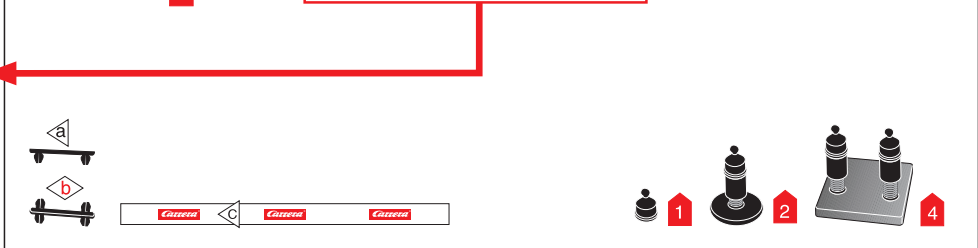

RALLY RAID

Stadlbauer Marketing + Vertrieb Ges.m.b.H. · Magazinstraße 4 · 5027 Salzburg · Austria · www.carrera-toys.com · www.carreraclub.com

62203

— 7,2 m / 23.62 feet
 □ 286 x 69 cm / 9.38 x 2.26 feet