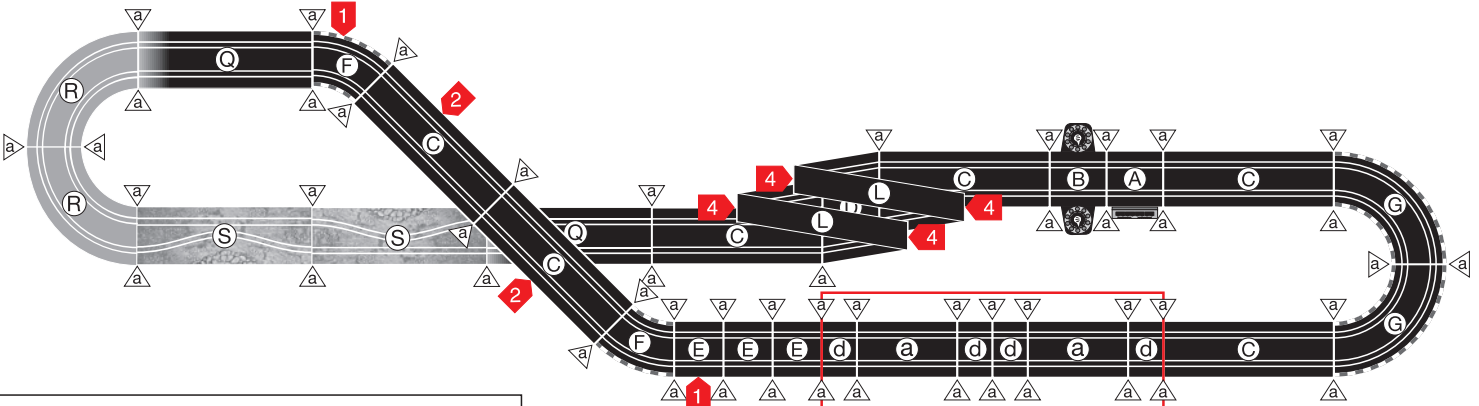

RALLY RAID

Stadlbauer Marketing + Vertrieb Ges.m.b.H. · Magazinstraße 4 · 5027 Salzburg · Austria · www.carrera-toys.com · www.carreraclub.com

62203

— 7,2 m / 23.62 feet
 □ 286 x 69 cm / 9.38 x 2.26 feet