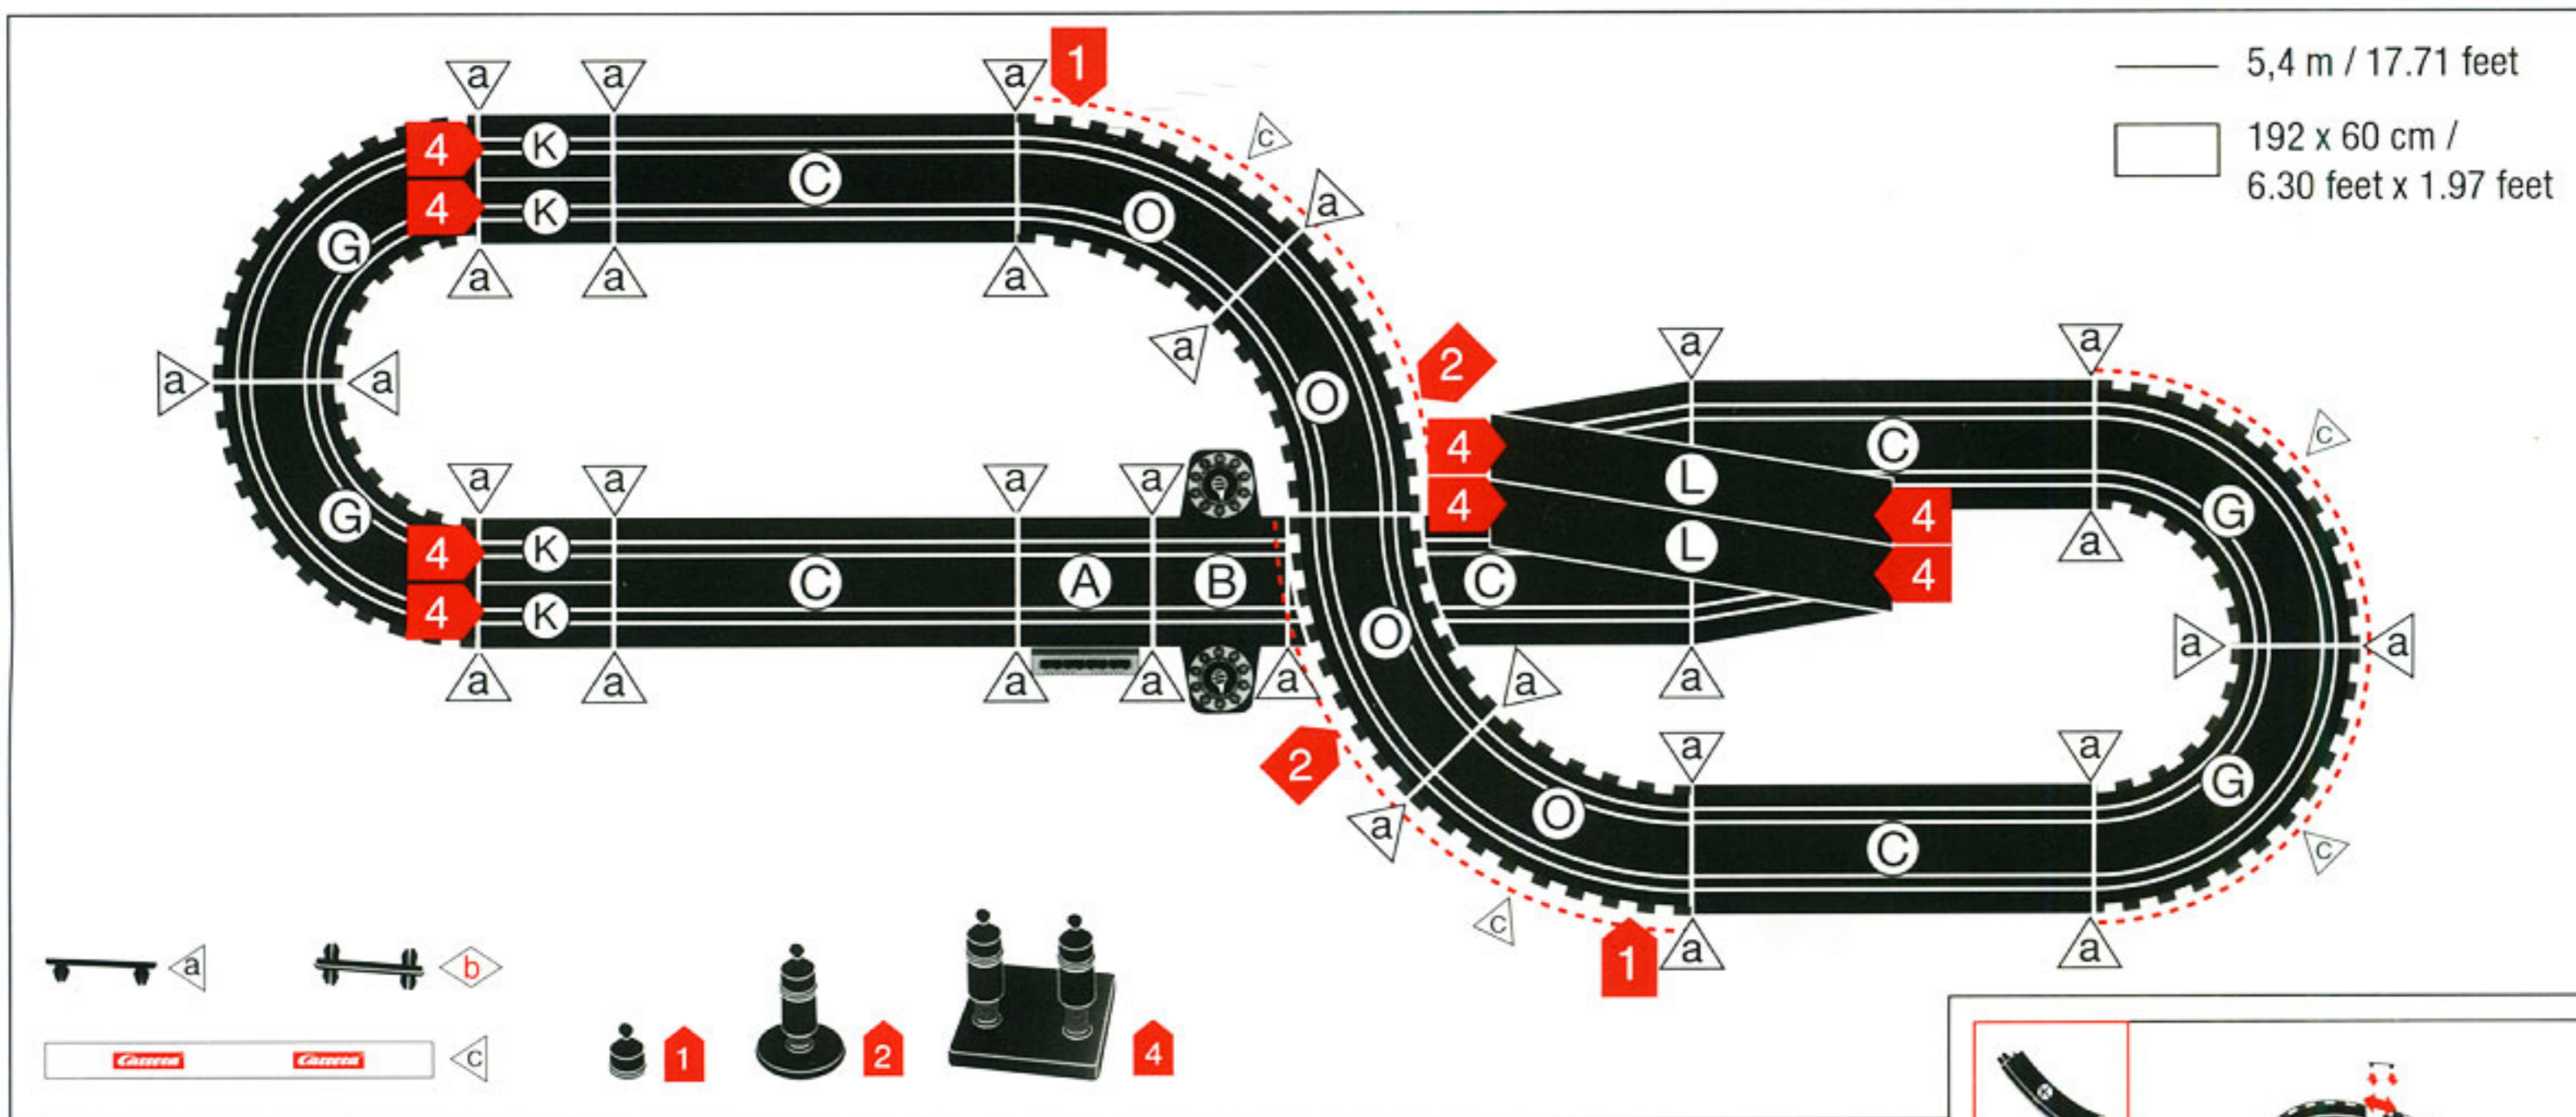

- **D** Montage und Betriebsanleitung
- **GB USA** Assembly and Operating Instructions
- **F** Instructions de montage et d'utilisation
- **E** Instrucciones de uso y montaje
- **P** Instruções de montagem e modo de utilização
- **I** Istruzioni di montaggio e d'uso

Carrera® GO!!! FERRARI HEROES

- **PL** Instrukcja obsługi i montażu
- **NL** Montage- en gebruiksaanwijzing
- **S** Monterings- och bruksanvisning
- **FIN** Asennus- ja käyttöohjeet
- **HUN** Összeszerelési és használati útmutató
- **GR** Μοντάζ και Οδηγία χρήσης

Stadlbauer Marketing + Vertrieb Ges.m.b.H. · Magazinstraße 4 · 5027 Salzburg · Austria · www.carrera-toys.com · www.carreraclub.com

62074

7.60.13.03.00

- **D** Technische und designbedingte Änderungen vorbehalten.
- **GB USA** Subject to technical and design-related changes.
- **F** Sous réserve de modifications techniques ou de design.

- **E** Se reserva el derecho de efectuar modificaciones técnicas y relacionadas con el diseño.
- **P** Reservados os direitos de alterações técnicas e no design.
- **I** Con riserva di modifiche tecniche e di design.

- **PL** Zastrzegamy sobie możliwość zmian.
- **NL** Technische en designgeboden afwijkingen voorbehouden.
- **S** Med reservation för tekniska och designrelaterade ändringar.

- **FIN** Oikeus teknikan ja muotoilun aiheuttamiin muutoksiin pidätetään.
- **HUN** Műszaki és konstrukciós változások előfordulhatnak.
- **GR** Επιφύλαξη τεχνικών - σχεδιαστικών τροποποιήσις.

WARNING:
CHOKING HAZARD- Small parts.
Not for children under 3 years.